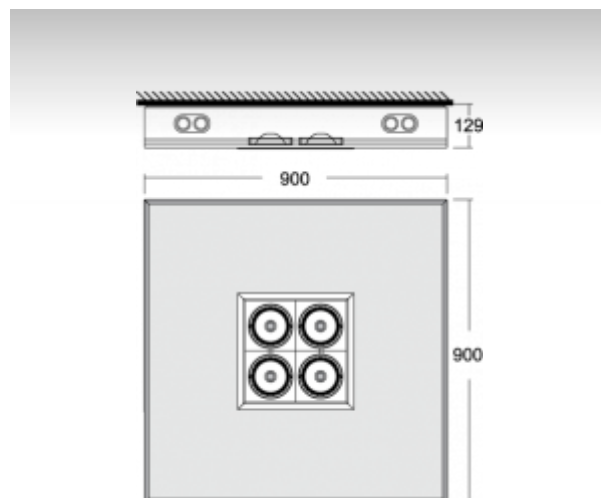

HUGE

14-200K-4J4AV, E Светильник накладные/подвесные