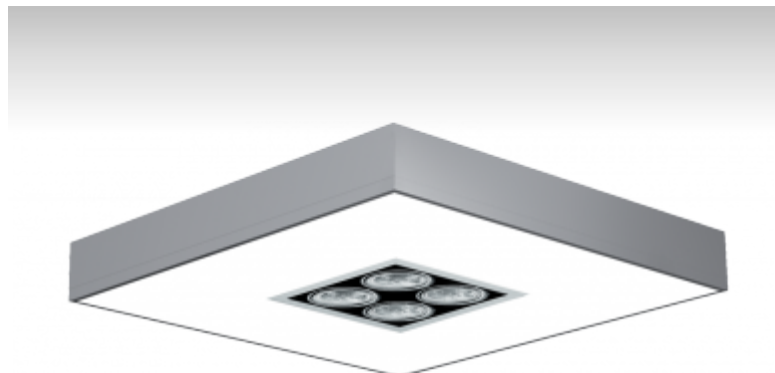

HUGE

14-200K-4J4AV, E Светильник накладные/подвесные

ОПИСАНИЕ СЕМЬИ СВЕТИЛЬНИКОВ

Осветительная система семьи HUGe включает самостоятельные как подвесные, так и накладные светильники. Их форма определена узкой алюминиевой рамкой. Благодаря разнообразным формам и широкому спектру источников освещения, которые можно составлять и комбинировать любым способом, светильники семьи HUGe создадут приятную атмосферу особенно в торговых, общественных и культурных помещениях.

ОПИСАНИЕ ПРОДУКТА

Материал светильника	алюминий
Цвет светильника	анодированное исполнение
Форма светильника	Квадратный светильник
Размер светильника	900mm x 900mm x 129mm
Тип монтажа	Накладные, Подвесные
Распределение света	Прямое освещение
Тип оптики	Опаловый рассеиватель
Напряжение	220-240V
Тип подключения	Различные типы подключения
Электрический класс	I

ТЕХНИЧЕСКОЕ ОПИСАНИЕ

Используемый источник света	TC-L 4x55W 2G11, QR111 4x50W max. G53
Напряжение	220-240V
Тип оптики	Опаловый рассеиватель
Материал светильника	алюминий

ПРОЕКТЫ