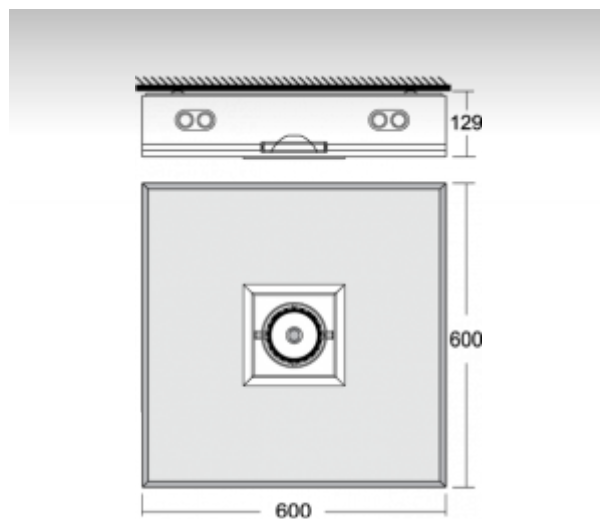

HUGE

14-200K-4J1HV, E Светильник накладные/подвесные