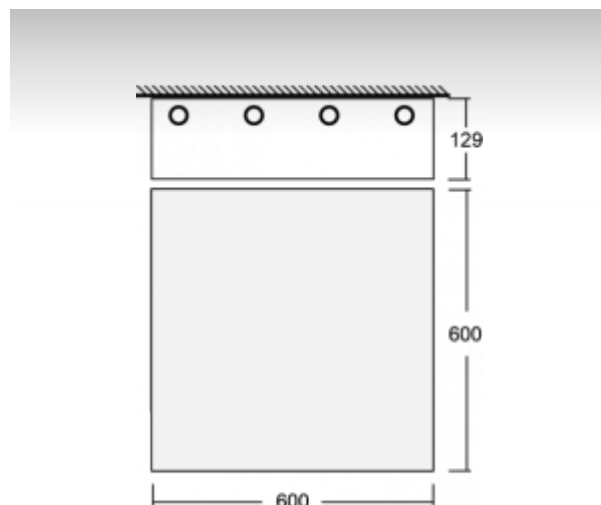

HUGE

14-200K-4024E, E Светильник накладные/подвесные