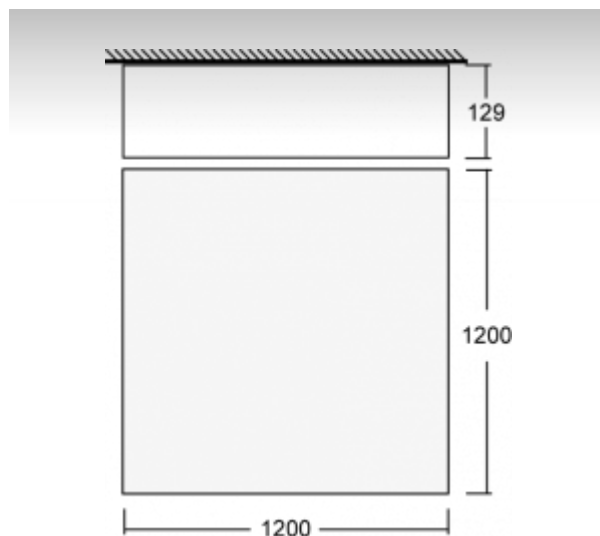

HUGE

14-2001-8054E, W

Image not found
 белый цвет. halla.eu/i/pdf-barva-w.png

ОПИСАНИЕ СЕМЬИ СВЕТИЛЬНИКОВ

Осветительная система семьи HUGE включает самостоятельные как подвесные, так и накладные светильники. Их форма определена узкой алюминиевой рамкой. Благодаря разнообразным формам и широкому спектру источников освещения, которые можно составлять и комбинировать любым способом, светильники семьи HUGE создадут приятную атмосферу особенно в торговых, общественных и культурных помещениях.

ОПИСАНИЕ ПРОДУКТА

Материал светильника	алюминий
Цвет светильника	белый цвет
Форма светильника	Квадратный светильник
Размер светильника	1200mm x 1200mm x 129mm
Тип монтажа	Накладные, Подвесные
Распределение света	Прямое освещение
Тип оптики	Микропризматическая оптическая система
Напряжение	220-240V
Тип подключения	Электронная ПРА. Нерегулируемая.
Электрический класс	I