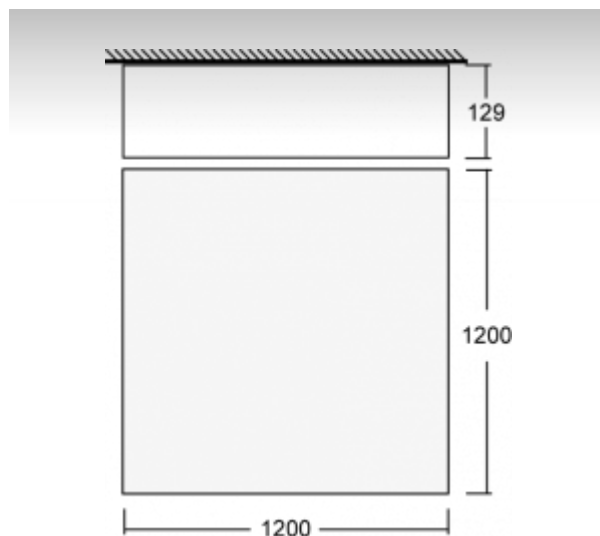

HUGE

14-2001-8054E, S