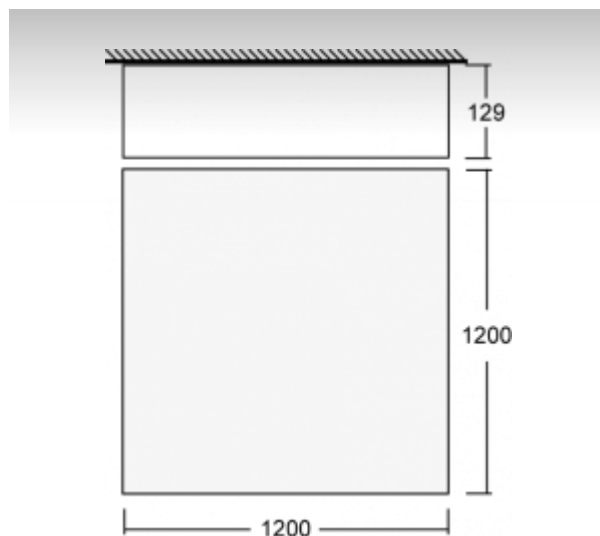

HUGE

14-2001-8054E, E