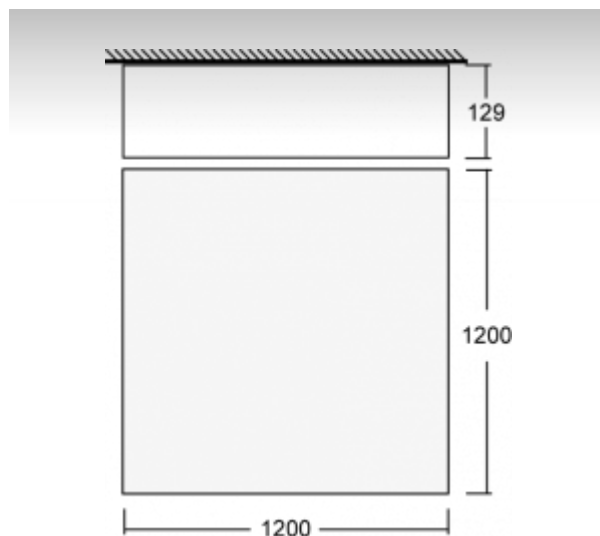

HUGE

14-200I-8054E, B