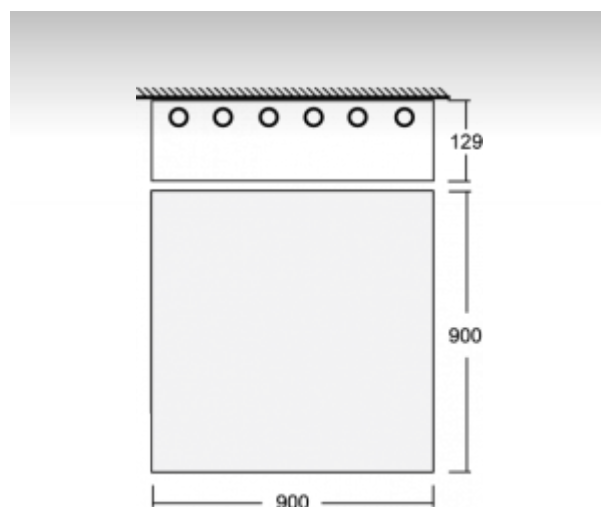

HUGE

14-200I-6021E, W