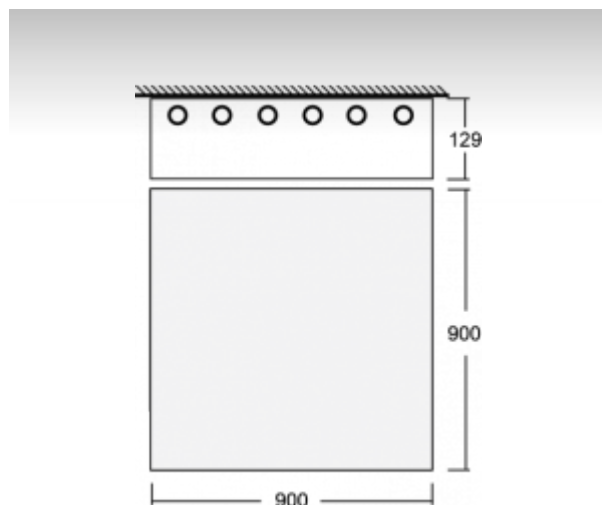

HUGE

14-200I-6021E, E