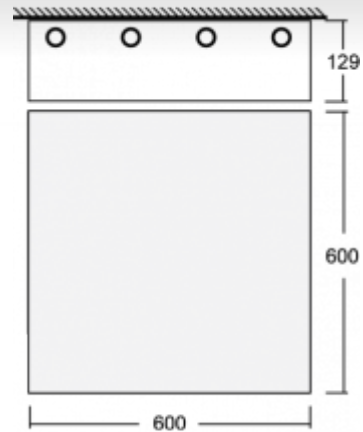

HUGE

14-200I-4024E, W

Светильник накладные/подвесные