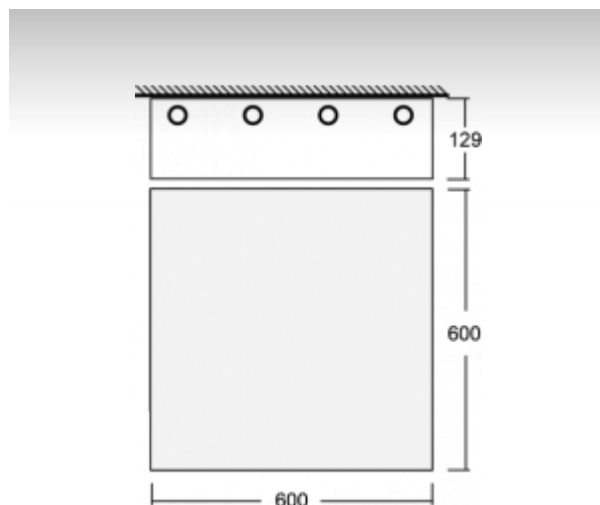

HUGE

14-2001-4024E, E