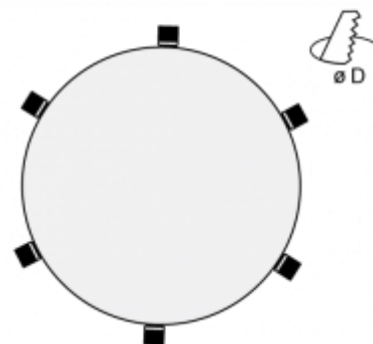

PURI

14-080K-10HOE, W Светильник встраиваемые

ОПИСАНИЕ СЕМЬИ СВЕТИЛЬНИКОВ

Светильники из семьи PURI представляют круговой безрамный встраиваемый монтаж в потолок. Выделяются простой формой, относительно несложным применением и особенно отличной равномерностью освещенной поверхности. Имеются в распоряжении четыре различных диаметра так, чтобы было достигнуто максимально чистого впечатления освещаемых помещений. Светильники PURI своим простым дизайном полностью сольются с интерьером, и поэтому они пригодны для освещения в торговых центрах, общественных и культурных учреждениях и представительных помещениях.

ОПИСАНИЕ ПРОДУКТА

Материал светильника	алюминий
Цвет светильника	белый цвет
Форма светильника	Круглый светильник
Размер светильника	Ø1240mm x 120mm
Тип монтажа	Встраиваемые
Распределение света	Прямое освещение
Тип оптики	Опаловый рассеиватель
Напряжение	220-240V
Тип подключения	Электронная ПРА. Нерегулируемая.
Электрический класс	I

ТЕХНИЧЕСКОЕ ОПИСАНИЕ

Используемый источник света	T16 4x54W G5, T16 4x39W G5, T16 2x24W G5
Напряжение	220-240V
Тип оптики	Опаловый рассеиватель
Материал светильника	алюминий

Марки

ПРОЕКТЫ