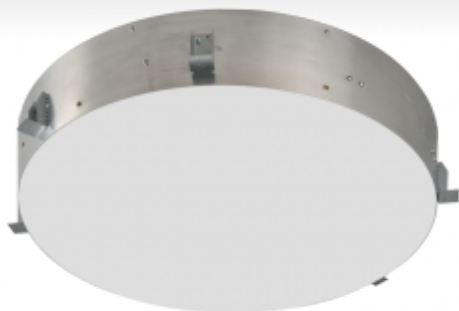

PURI

14-070K-4E4FE, W Светильник встраиваемые

ОПИСАНИЕ СЕМЬИ СВЕТИЛЬНИКОВ

Светильники из семьи PURI представляют круговой безрамный встраиваемый монтаж в потолок. Выделяются простой формой, относительно несложным применением и особенно отличной равномерностью освещенной поверхности. Имеются в распоряжении четыре различных диаметра так, чтобы было достигнуто максимально чистого впечатления освещаемых помещений. Светильники PURI своим простым дизайном полностью сольются с интерьером, и поэтому они пригодны для освещения в торговых центрах, общественных и культурных учреждениях и представительных помещениях.

ОПИСАНИЕ ПРОДУКТА

Материал светильника	алюминий
Цвет светильника	белый цвет
Форма светильника	Круглый светильник
Размер светильника	Ø950mm x 120mm
Тип монтажа	Встраиваемые
Распределение света	Прямое освещение
Тип оптики	Опаловый рассеиватель
Напряжение	220-240V
Тип подключения	Электронная ПРА. Нерегулируемая.
Электрический класс	I

ТЕХНИЧЕСКОЕ ОПИСАНИЕ

Используемый источник света	T16 4x24W G5, T16 4x39W G5
Напряжение	220-240V
Тип оптики	Опаловый рассеиватель
Материал светильника	алюминий

Марки

ПРОЕКТЫ