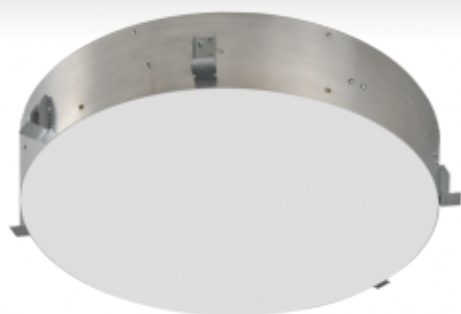

PURI

14-050K-1U1WE, W
Светильник встраиваемые

$\varnothing d1$
 $\varnothing d2$

ОПИСАНИЕ СЕМЬИ СВЕТИЛЬНИКОВ

Светильники из семьи PURI представляют круговой безрамный встраиваемый монтаж в потолок. Выделяются простой формой, относительно несложным применением и особенно отличной равномерностью освещенной поверхности. Имеются в распоряжении четыре различных диаметра так, чтобы было достигнуто максимально чистого впечатления освещаемых помещений. Светильники PURI своим простым дизайном полностью сольются с интерьером, и поэтому они пригодны для освещения в торговых центрах, общественных и культурных учреждениях и представительных помещениях.

ОПИСАНИЕ ПРОДУКТА

Материал светильника	алюминий
Цвет светильника	белый цвет
Форма светильника	Круглый светильник
Размер светильника	Ø450mm x 120mm
Тип монтажа	Встраиваемые
Распределение света	Прямое освещение
Тип оптики	Опаловый рассеиватель
Напряжение	220-240V
Тип подключения	Электронная ПРА. Нерегулируемая.
Электрический класс	I

ТЕХНИЧЕСКОЕ ОПИСАНИЕ

Используемый источник света	T16-R 1x22W 2GX13, T16-R 1x60W 2GX13
Напряжение	220-240V
Тип оптики	Опаловый рассеиватель
Материал светильника	алюминий

Марки

Image not found

<http://www.halla.eu/f/i/pdf-znacky-f.png>