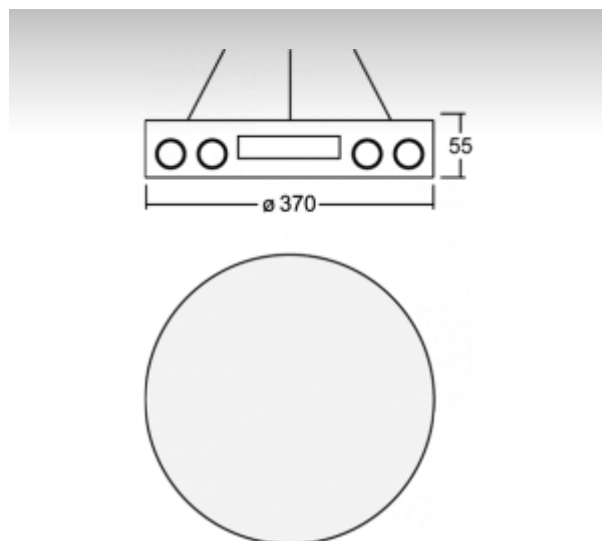

ELUMI

13-551K-1V1UE, W Светильник подвесные