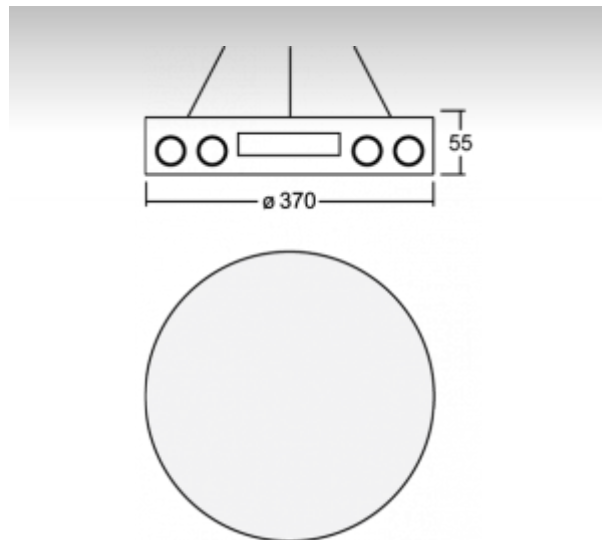

ELUMI

13-551K-1V1UE, E Светильник подвесные