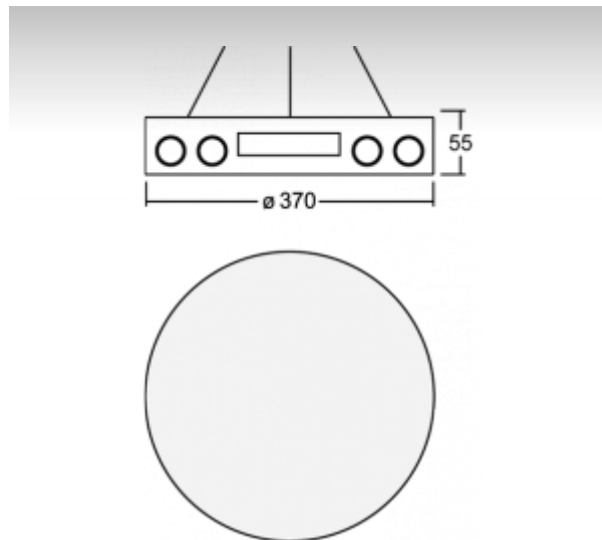

ELUMI

13-551K-1V1UE, B Светильник подвесные