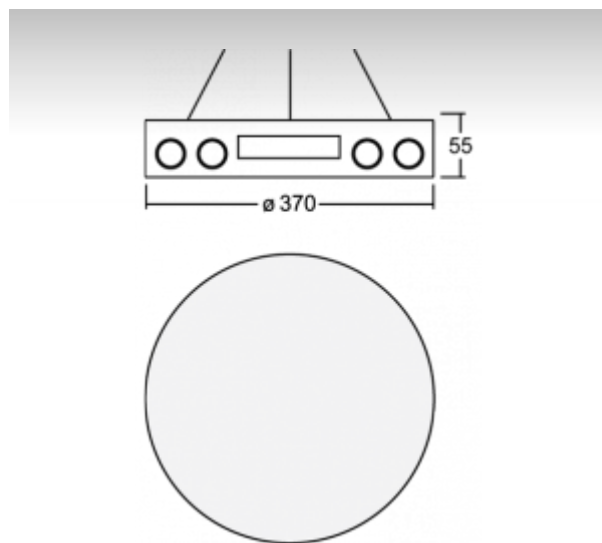

ELUMI

13-551I-1V1UE, W