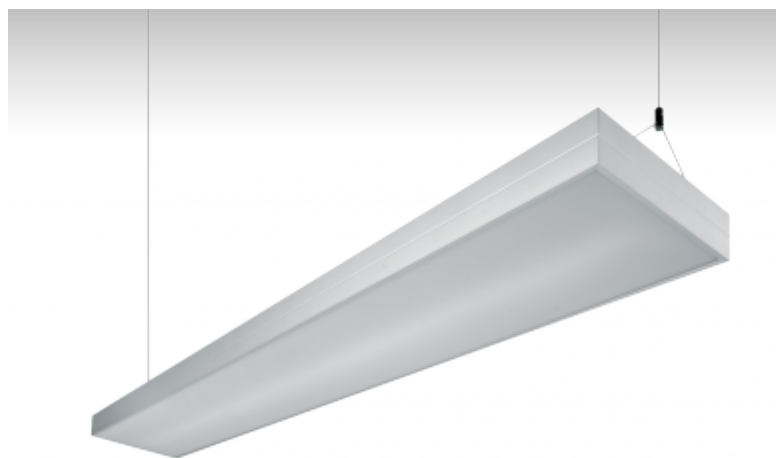

ELUMI

13-551I-1V1UE, W

ОПИСАНИЕ СЕМЬИ СВЕТИЛЬНИКОВ

Светильники семьи ELUMI - это самостоятельные подвесные, накладные или настенные светильники с прямо-непрямым или прямым сиянием. Они образуются очень тонкой алюминиевой рамкой, в которую вставляется опаловый рассеиватель. Светильники изготавливаются в большом количестве различных цветов и размеров. Благодаря приятному диффузионному рассеиванию света и значительному видовому разнообразию светильники из семьи ELUMI найдут широкое применение в общественных, представительных или торговых помещениях.

ОПИСАНИЕ ПРОДУКТА

Материал светильника	алюминий
Цвет светильника	белый цвет
Форма светильника	Круглый светильник
Размер светильника	Ø370mm x 55mm
Тип монтажа	Подвесные
Распределение света	Прямоотражённое освещение
Тип оптики	Микропризматическая оптическая система
Напряжение	220-240V
Тип подключения	Электронная ПРА. Нерегулируемая.
Электрический класс	I