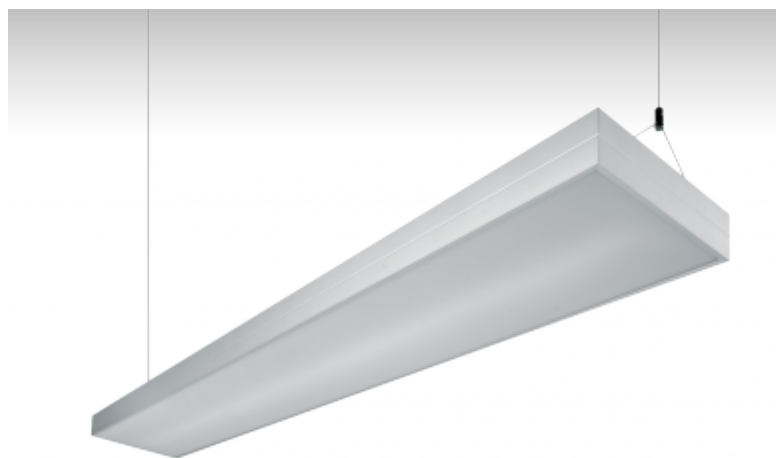

ELUMI

13-551I-1V1UE, E

ОПИСАНИЕ СЕМЬИ СВЕТИЛЬНИКОВ

Светильники семьи ELUMI - это самостоятельные подвесные, накладные или настенные светильники с прямо-непрямым или прямым сиянием. Они образуются очень тонкой алюминиевой рамкой, в которую вставляется опаловый рассеиватель. Светильники изготавливаются в большом количестве различных цветов и размеров. Благодаря приятному диффузионному рассеиванию света и значительному видовому разнообразию светильники из семьи ELUMI найдут широкое применение в общественных, представительных или торговых помещениях.

ОПИСАНИЕ ПРОДУКТА

Материал светильника	алюминий
Цвет светильника	анодированное исполнение
Форма светильника	Круглый светильник
Размер светильника	Ø370mm x 55mm
Тип монтажа	Подвесные
Распределение света	Прямоотражённое освещение
Тип оптики	Микропризматическая оптическая система
Напряжение	220-240V
Тип подключения	Электронная ПРА. Нерегулируемая.
Электрический класс	I