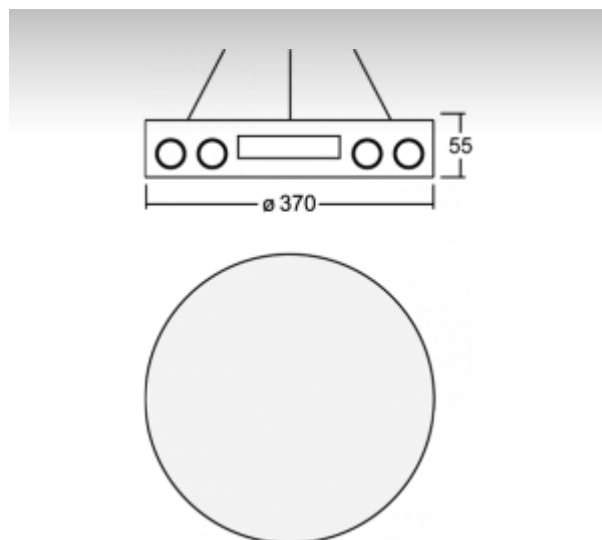

ELUMI

13-551I-1V1UE, E