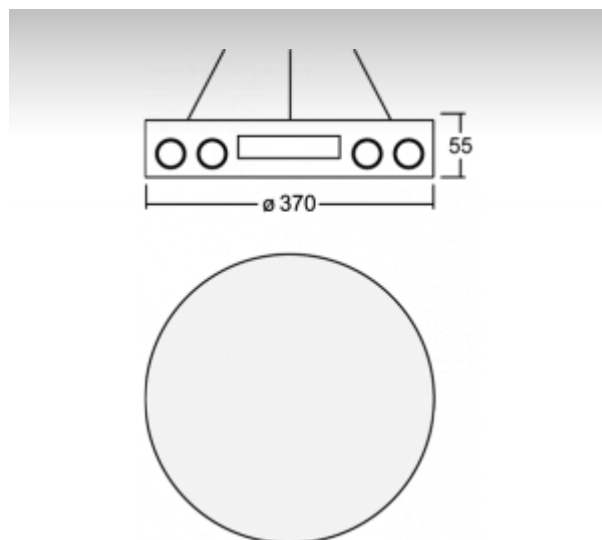

ELUMI

13-551I-1V1UE, B