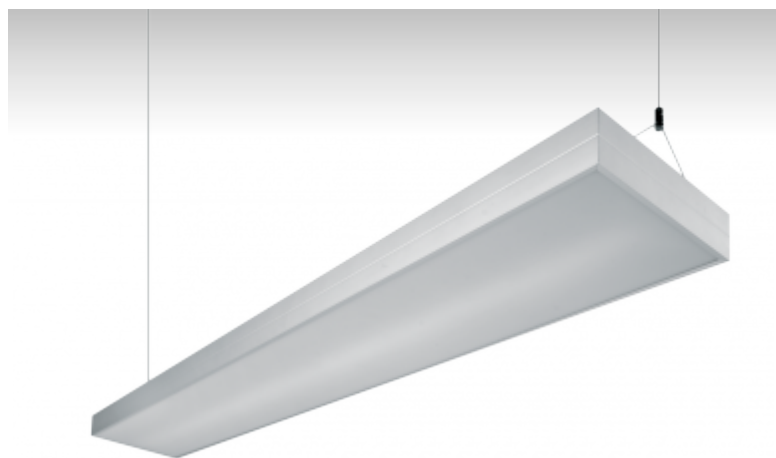

ELUMI

13-551I-1V1UE, B

ОПИСАНИЕ СЕМЬИ СВЕТИЛЬНИКОВ

Светильники семьи ELUMI - это самостоятельные подвесные, накладные или настенные светильники с прямо-непрямым или прямым сиянием. Они образуются очень тонкой алюминиевой рамкой, в которую вставляется опаловый рассеиватель. Светильники изготавливаются в большом количестве различных цветов и размеров. Благодаря приятному диффузионному рассеиванию света и значительному видовому разнообразию светильники из семьи ELUMI найдут широкое применение в общественных, представительных или торговых помещениях.

ОПИСАНИЕ ПРОДУКТА

Материал светильника	алюминий
Цвет светильника	черный цвет
Форма светильника	Круглый светильник
Размер светильника	Ø370mm x 55mm
Тип монтажа	Подвесные
Распределение света	Прямоотражённое освещение
Тип оптики	Микропризматическая оптическая система
Напряжение	220-240V
Тип подключения	Электронная ПРА. Нерегулируемая.
Электрический класс	I