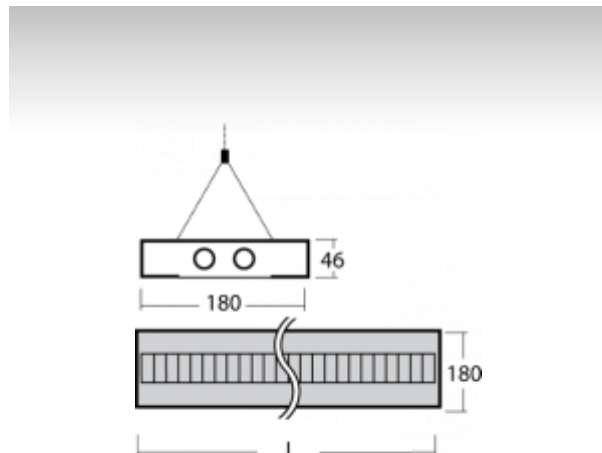

## 13-511A-2080E, EW Светильник подвесные

### ОПИСАНИЕ ПРОДУКТА

Материал светильника	алюминий
Цвет светильника	анодированное исполнение, белый цвет
Форма светильника	Квадратный светильник
Размер светильника	1500mm x 180mm x 46mm
Тип монтажа	Подвесные
Распределение света	Прямоотражённое освещение
Тип оптики	Полированная параболическая решётка
Напряжение	220-240V
Тип подключения	Электронная ПРА. Нерегулируемая.
Электрический класс	I

### ТЕХНИЧЕСКОЕ ОПИСАНИЕ

Используемый источник света	T16 2x80W G5
Напряжение	220-240V
Тип оптики	Полированная параболическая решётка
Материал светильника	алюминий