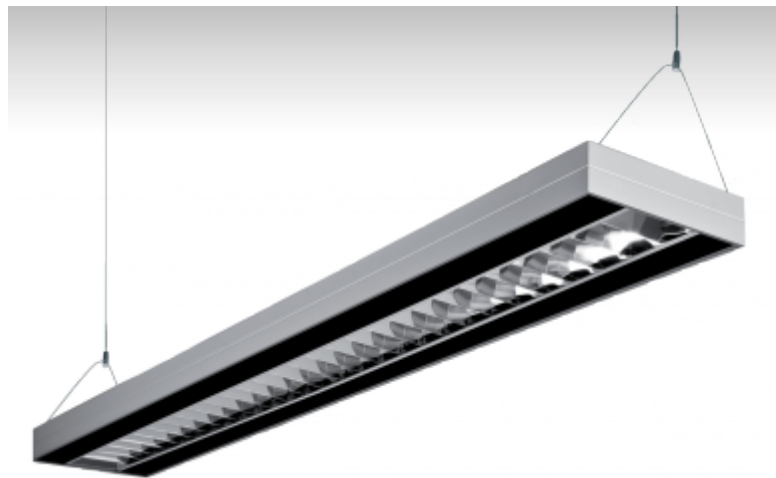

## 13-511A-2080E, EW Светильник подвесные

### ОПИСАНИЕ СЕМЬИ СВЕТИЛЬНИКОВ

Осветительные системы семьи LUNCI представляют собой решетчатые светильники простой продолговатой формы. Светильники подвесные или накладные, и благодаря этому их можно использовать в широком объеме помещений. Благодаря использованию параболической решетки светильники подходят для освещения административных и офисных зданий, где они с помощью своих сменяемых цветных органических стекол оживляют классический вид этих интерьеров.

### ОПИСАНИЕ ПРОДУКТА

Материал светильника	алюминий
Цвет светильника	анодированное исполнение, белый цвет
Форма светильника	Квадратный светильник
Размер светильника	1500mm x 180mm x 46mm
Тип монтажа	Подвесные
Распределение света	Прямоотражённое освещение
Тип оптики	Полированная параболическая решётка
Напряжение	220-240V
Тип подключения	Электронная ПРА. Нерегулируемая.
Электрический класс	I