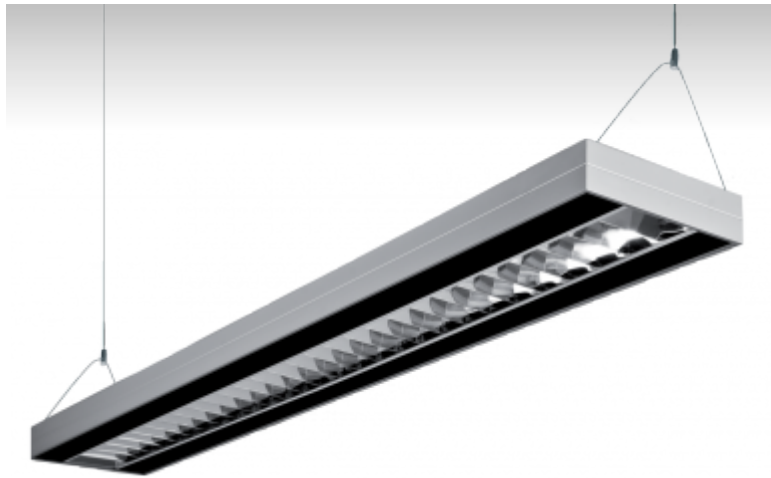

LUNCI

13-511A-2054E, EW Светильник подвесные

ОПИСАНИЕ СЕМЬИ СВЕТИЛЬНИКОВ

Осветительные системы семьи LUNCI представляют собой решетчатые светильники простой продолговатой формы. Светильники подвесные или накладные, и благодаря этому их можно использовать в широком объеме помещений. Благодаря использованию параболической решетки светильники подходят для освещения административных и офисных зданий, где они с помощью своих сменяемых цветных органических стекол оживляют классический вид этих интерьеров.

ОПИСАНИЕ ПРОДУКТА

Материал светильника	алюминий
Цвет светильника	анодированное исполнение, белый цвет
Форма светильника	Квадратный светильник
Размер светильника	1200mm x 180mm x 46mm
Тип монтажа	Подвесные
Распределение света	Прямоотражённое освещение
Тип оптики	Полированная параболическая решётка
Напряжение	220-240V
Тип подключения	Электронная ПРА. Нерегулируемая.
Электрический класс	I

ТЕХНИЧЕСКОЕ ОПИСАНИЕ

Используемый источник света	T16 2x54W G5
Напряжение	220-240V
Тип оптики	Полированная параболическая решётка
Материал светильника	алюминий

ПРОЕКТЫ