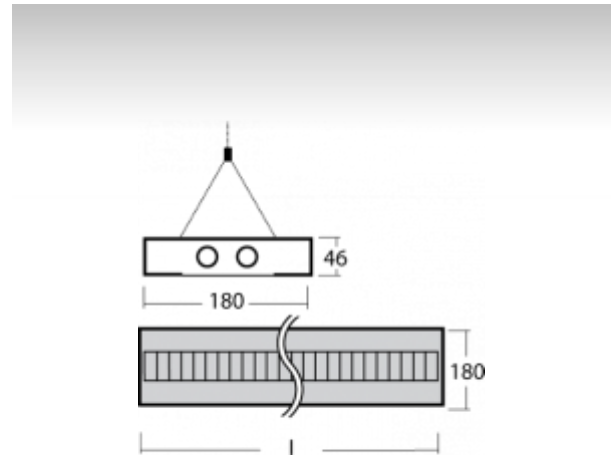

LUNCI

13-511A-2054E, EW Светильник подвесные