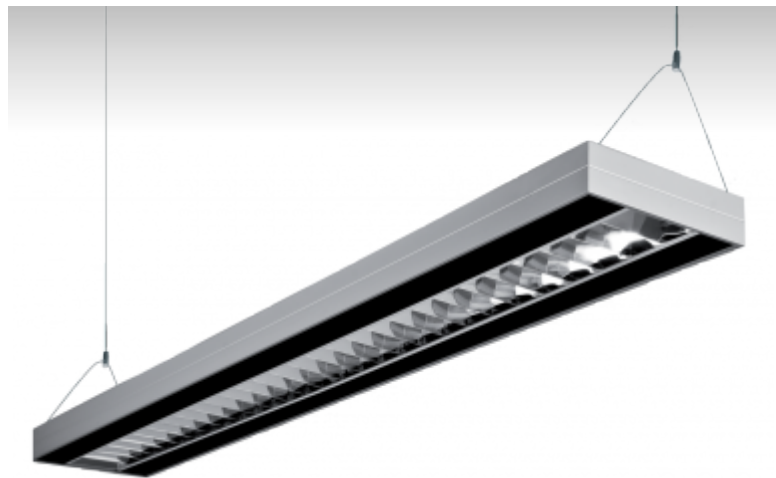

LUNCI

13-511A-2054E, EB Светильник подвесные

ОПИСАНИЕ СЕМЬИ СВЕТИЛЬНИКОВ

Осветительные системы семьи LUNCI представляют собой решетчатые светильники простой продолговатой формы. Светильники подвесные или накладные, и благодаря этому их можно использовать в широком объеме помещений. Благодаря использованию параболической решетки светильники подходят для освещения административных и офисных зданий, где они с помощью своих сменяемых цветных органических стекол оживляют классический вид этих интерьеров.

ОПИСАНИЕ ПРОДУКТА

Материал светильника	алюминий
Цвет светильника	черный цвет, андированное исполнение
Форма светильника	Квадратный светильник
Размер светильника	1200mm x 180mm x 46mm
Тип монтажа	Подвесные
Распределение света	Прямоотражённое освещение
Тип оптики	Полированная параболическая решётка
Напряжение	220-240V
Тип подключения	Электронная ПРА. Нерегулируемая.
Электрический класс	I

ТЕХНИЧЕСКОЕ ОПИСАНИЕ

Используемый источник света	T16 2x54W G5
Напряжение	220-240V
Тип оптики	Полированная параболическая решётка
Материал светильника	алюминий

ПРОЕКТЫ