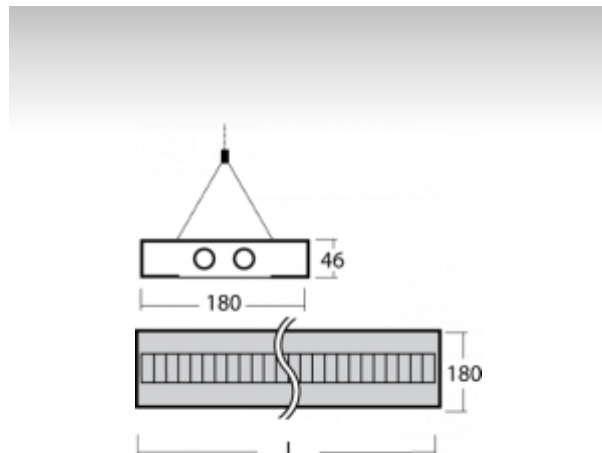

LUNCI

13-511A-2054E, EB Светильник подвесные