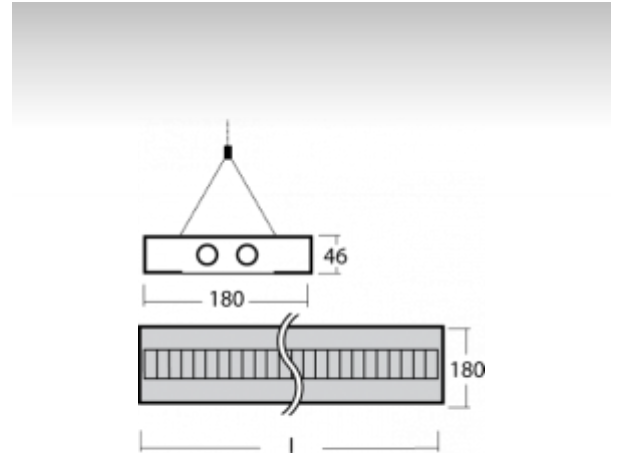

LUNCI

13-511A-2049E, EW Светильник подвесные