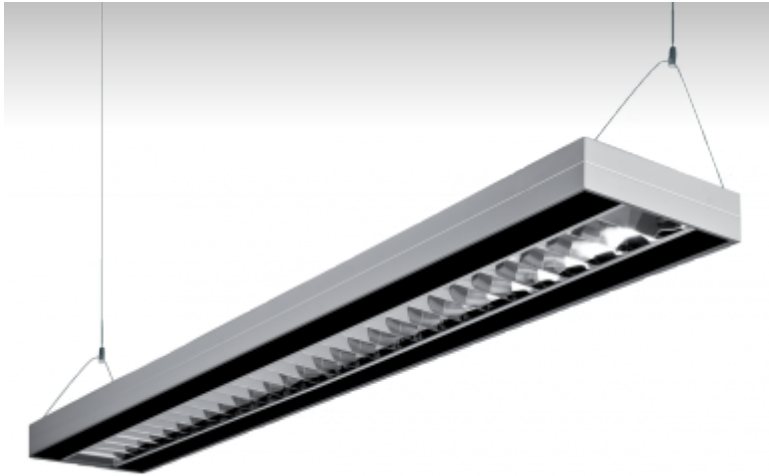

LUNCI

13-511A-2049E, EW Светильник подвесные

ОПИСАНИЕ СЕМЬИ СВЕТИЛЬНИКОВ

Осветительные системы семьи LUNCI представляют собой решетчатые светильники простой продолговатой формы. Светильники подвесные или накладные, и благодаря этому их можно использовать в широком объеме помещений. Благодаря использованию параболической решетки светильники подходят для освещения административных и офисных зданий, где они с помощью своих сменяемых цветных органических стекол оживляют классический вид этих интерьеров.

ОПИСАНИЕ ПРОДУКТА

Материал светильника	алюминий
Цвет светильника	анодированное исполнение, белый цвет
Форма светильника	Квадратный светильник
Размер светильника	1500mm x 180mm x 46mm
Тип монтажа	Подвесные
Распределение света	Прямоотражённое освещение
Тип оптики	Полированная параболическая решётка
Напряжение	220-240V
Тип подключения	Электронная ПРА. Нерегулируемая.
Электрический класс	I

ТЕХНИЧЕСКОЕ ОПИСАНИЕ

Используемый источник света	T16 2x49W G5
Напряжение	220-240V
Тип оптики	Полированная параболическая решётка
Материал светильника	алюминий

ПРОЕКТЫ