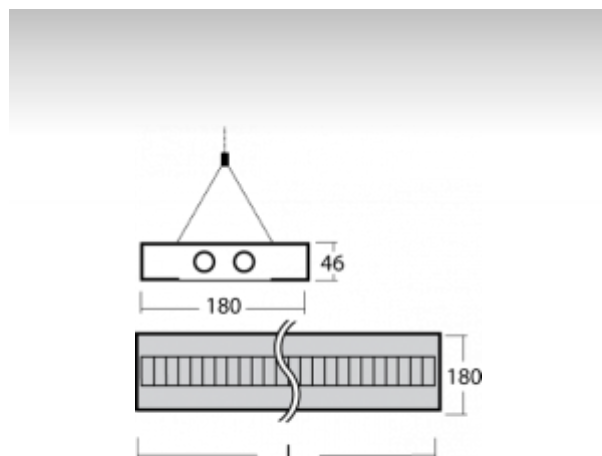

LUNCI

13-511A-2049E, EB Светильник подвесные