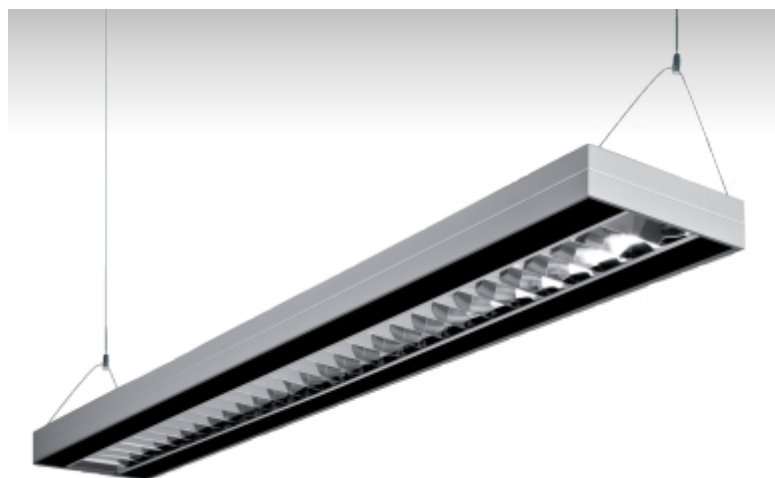

LUNCI

13-511A-2049E, EB Светильник подвесные

ОПИСАНИЕ СЕМЬИ СВЕТИЛЬНИКОВ

Осветительные системы семьи LUNCI представляют собой решетчатые светильники простой продолговатой формы. Светильники подвесные или накладные, и благодаря этому их можно использовать в широком объеме помещений. Благодаря использованию параболической решетки светильники подходят для освещения административных и офисных зданий, где они с помощью своих сменяемых цветных органических стекол оживляют классический вид этих интерьеров.

ОПИСАНИЕ ПРОДУКТА

Материал светильника	алюминий
Цвет светильника	черный цвет, андированное исполнение
Форма светильника	Квадратный светильник
Размер светильника	1500mm x 180mm x 46mm
Тип монтажа	Подвесные
Распределение света	Прямоотражённое освещение
Тип оптики	Полированная параболическая решётка
Напряжение	220-240V
Тип подключения	Электронная ПРА. Нерегулируемая.
Электрический класс	I

ТЕХНИЧЕСКОЕ ОПИСАНИЕ

Используемый источник света	T16 2x49W G5
Напряжение	220-240V
Тип оптики	Полированная параболическая решётка
Материал светильника	алюминий

ПРОЕКТЫ