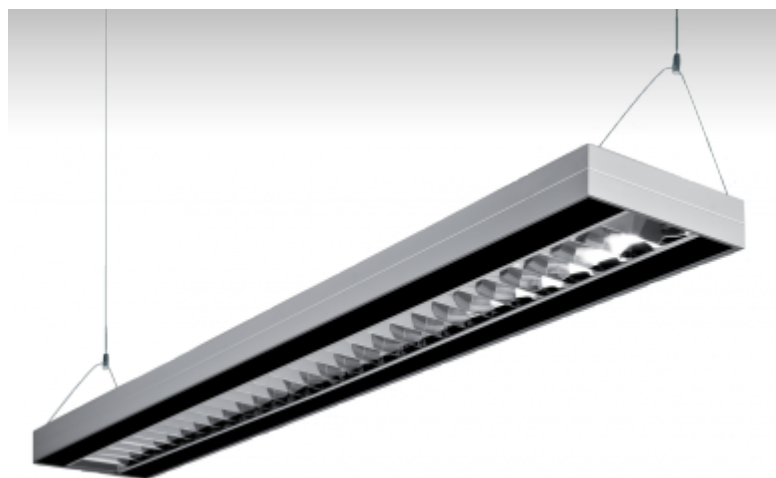

LUNCI

13-511A-1080E, EW

ОПИСАНИЕ СЕМЬИ СВЕТИЛЬНИКОВ

Осветительные системы семьи LUNCI представляют собой решетчатые светильники простой продолговатой формы. Светильники подвесные или накладные, и благодаря этому их можно использовать в широком объеме помещений. Благодаря использованию параболической решетки светильники подходят для освещения административных и офисных зданий, где они с помощью своих сменяемых цветных органических стекол оживляют классический вид этих интерьеров.

ОПИСАНИЕ ПРОДУКТА

Материал светильника	алюминий
Цвет светильника	анодированное исполнение, белый цвет
Форма светильника	Квадратный светильник
Размер светильника	1500mm x 180mm x 46mm
Тип монтажа	Подвесные
Распределение света	Прямоотражённое освещение
Тип оптики	Полированная параболическая решётка
Напряжение	220-240V
Тип подключения	Электронная ПРА. Нерегулируемая.
Электрический класс	I

ТЕХНИЧЕСКОЕ ОПИСАНИЕ

Используемый источник света	T16 1x80W G5
Напряжение	220-240V
Тип оптики	Полированная параболическая решётка
Материал светильника	алюминий

ПРОЕКТЫ

Марки

HALLA