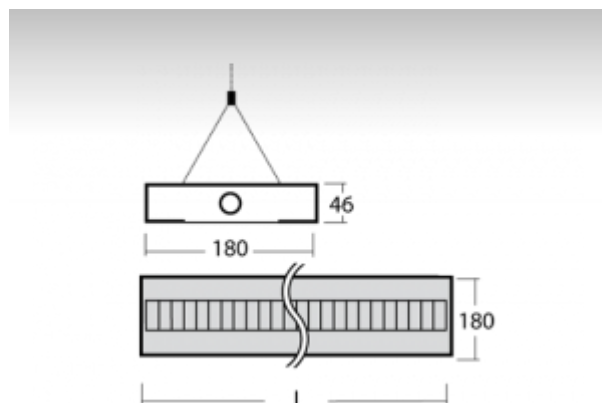

LUNCI

13-511A-1080E, EW