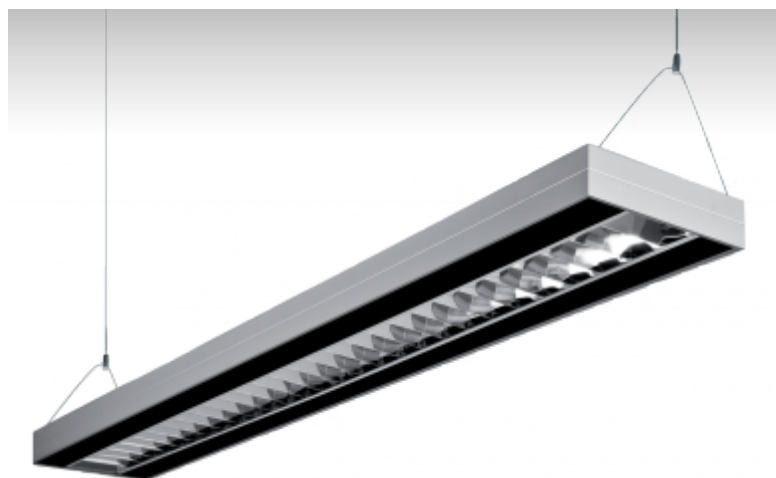

## 13-511A-1054E, EW Светильник подвесные

### ОПИСАНИЕ СЕМЬИ СВЕТИЛЬНИКОВ

Осветительные системы семьи LUNCI представляют собой решетчатые светильники простой продолговатой формы. Светильники подвесные или накладные, и благодаря этому их можно использовать в широком объеме помещений. Благодаря использованию параболической решетки светильники подходят для освещения административных и офисных зданий, где они с помощью своих сменяемых цветных органических стекол оживляют классический вид этих интерьеров.

### ОПИСАНИЕ ПРОДУКТА

Материал светильника	алюминий
Цвет светильника	анодированное исполнение, белый цвет
Форма светильника	Квадратный светильник
Размер светильника	1200mm x 180mm x 46mm
Тип монтажа	Подвесные
Распределение света	Прямоотражённое освещение
Тип оптики	Полированная параболическая решётка
Напряжение	220-240V
Тип подключения	Электронная ПРА. Нерегулируемая.
Электрический класс	I