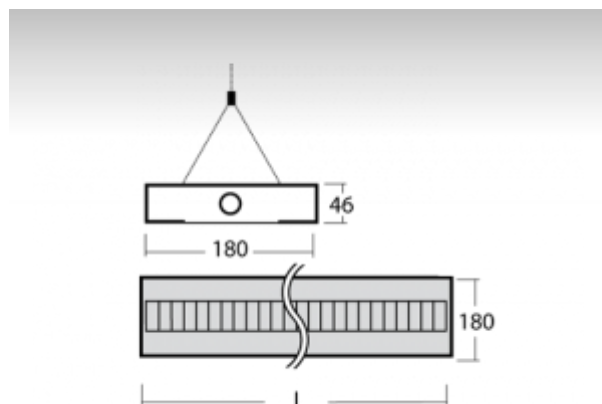

LUNCI

13-511A-1054E, EW Светильник подвесные