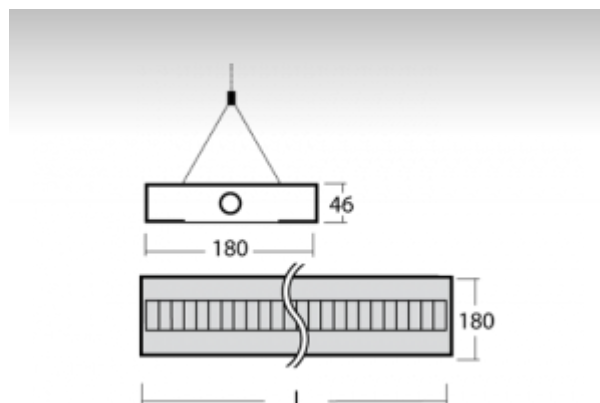

LUNCI

13-511A-1054E, EB