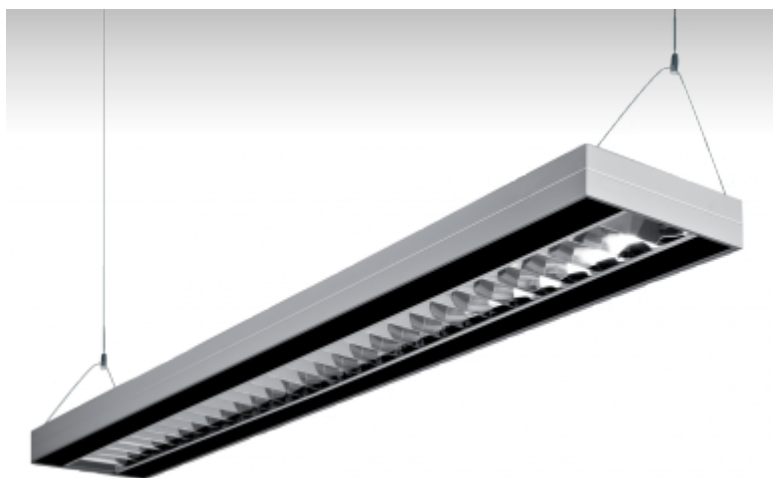

LUNCI

13-511A-1054E, EB

ОПИСАНИЕ СЕМЬИ СВЕТИЛЬНИКОВ

Осветительные системы семьи LUNCI представляют собой решетчатые светильники простой продолговатой формы. Светильники подвесные или накладные, и благодаря этому их можно использовать в широком объеме помещений. Благодаря использованию параболической решетки светильники подходят для освещения административных и офисных зданий, где они с помощью своих сменяемых цветных органических стекол оживляют классический вид этих интерьеров.

ОПИСАНИЕ ПРОДУКТА

Материал светильника	алюминий
Цвет светильника	черный цвет, андированное исполнение
Форма светильника	Квадратный светильник
Размер светильника	1200mm x 180mm x 46mm
Тип монтажа	Подвесные
Распределение света	Прямоотражённое освещение
Тип оптики	Полированная параболическая решётка
Напряжение	220-240V
Тип подключения	Электронная ПРА. Нерегулируемая.
Электрический класс	I

ТЕХНИЧЕСКОЕ ОПИСАНИЕ

Используемый источник света	T16 1x54W G5
Напряжение	220-240V
Тип оптики	Полированная параболическая решётка
Материал светильника	алюминий

ПРОЕКТЫ

Марки

HALLA