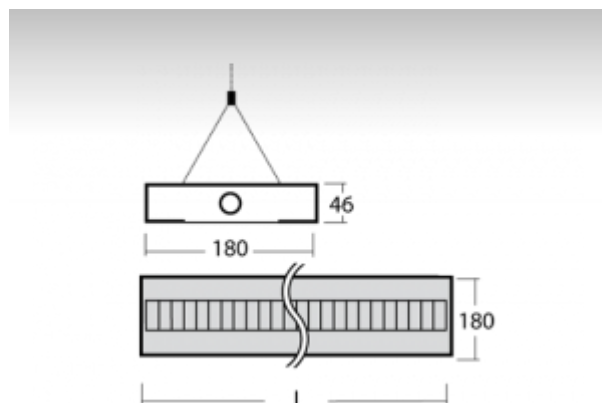

LUNCI

13-511A-1049E, WB