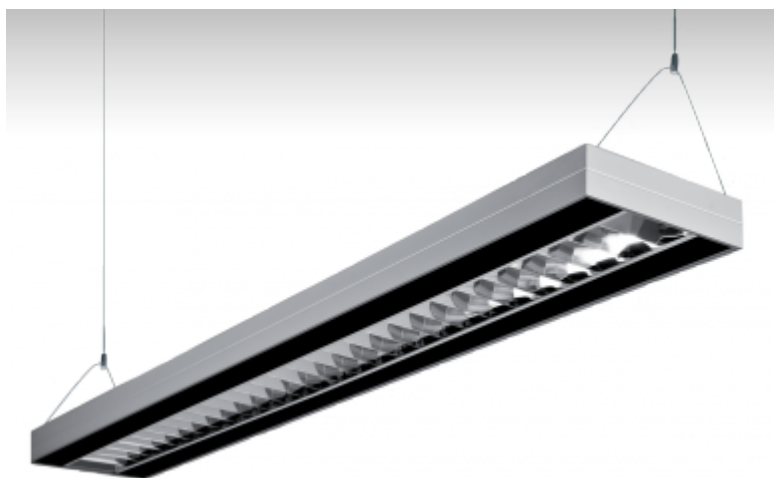

### ОПИСАНИЕ СЕМЬИ СВЕТИЛЬНИКОВ

Осветительные системы семьи LUNCI представляют собой решетчатые светильники простой продолговатой формы. Светильники подвесные или накладные, и благодаря этому их можно использовать в широком объеме помещений. Благодаря использованию параболической решетки светильники подходят для освещения административных и офисных зданий, где они с помощью своих сменяемых цветных органических стекол оживляют классический вид этих интерьеров.

### ОПИСАНИЕ ПРОДУКТА

Материал светильника	алюминий
Цвет светильника	черный цвет, белый цвет
Форма светильника	Квадратный светильник
Размер светильника	1500mm x 180mm x 46mm
Тип монтажа	Подвесные
Распределение света	Прямоотражённое освещение
Тип оптики	Полированная параболическая решётка
Напряжение	220-240V
Тип подключения	Электронная ПРА. Нерегулируемая.
Электрический класс	I