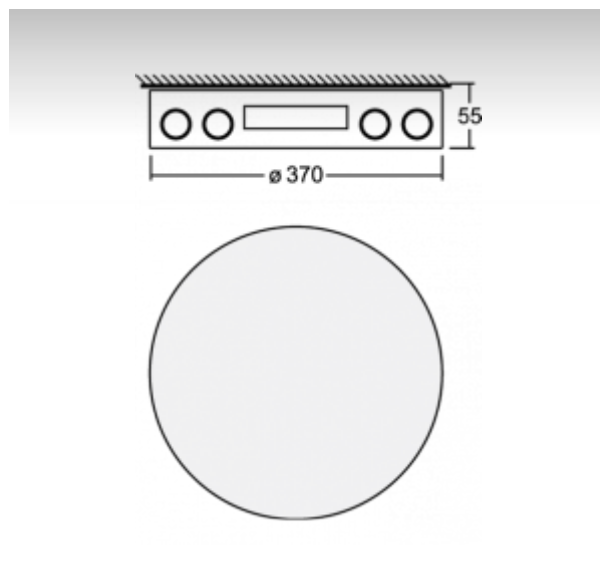

ELUMI

13-250K-1V1UE, W Светильник накладные/настенные/подвесные