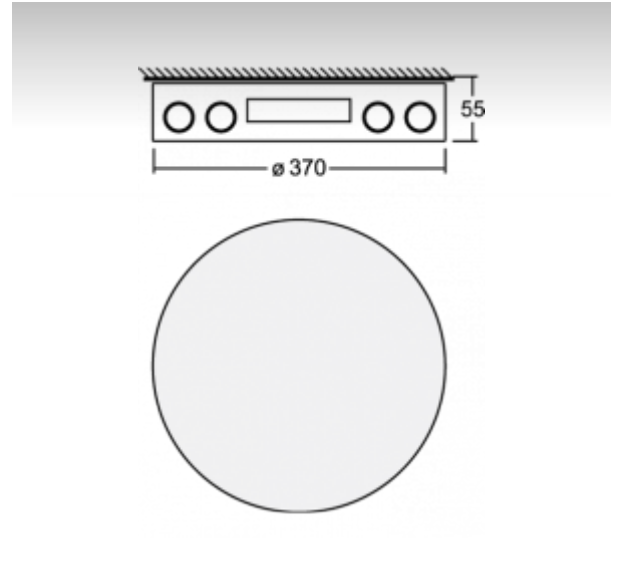

ELUMI

13-250K-1V1UE, E Светильник накладные/настенные/подвесные