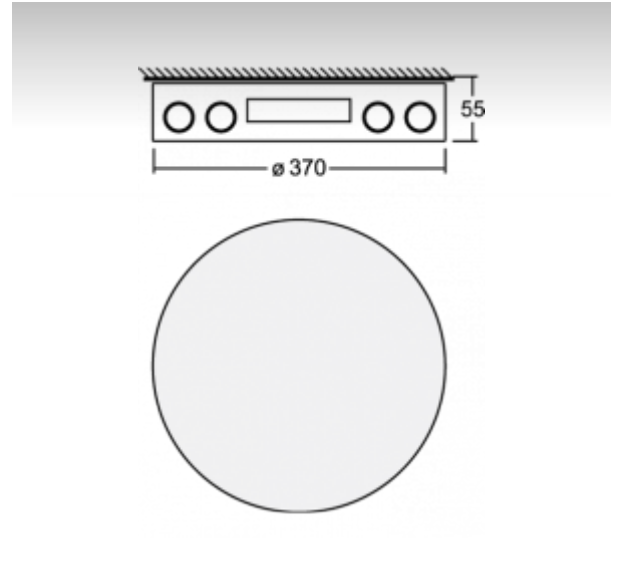

ELUMI

13-250K-1V1UE, B Светильник накладные/настенные/подвесные