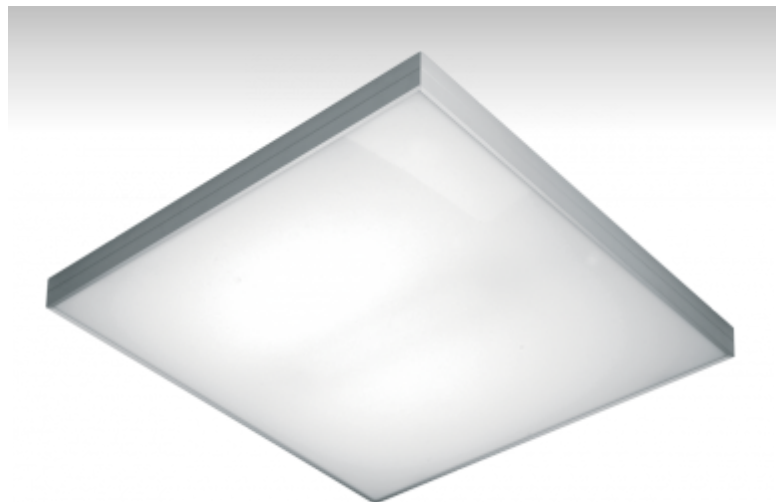

ELUMI

13-240K-2024E, W Светильник накладные/настенные/подвесные

ОПИСАНИЕ СЕМЬИ СВЕТИЛЬНИКОВ

Светильники семьи ELUMI - это самостоятельные подвесные, накладные или настенные светильники с прямо-непрямым или прямым сиянием. Они образуются очень тонкой алюминиевой рамкой, в которую вставляется опаловый рассеиватель. Светильники изготавливаются в большом количестве различных цветов и размеров. Благодаря приятному диффузионному рассеиванию света и значительному видовому разнообразию светильники из семьи ELUMI найдут широкое применение в общественных, представительных или торговых помещениях.

ОПИСАНИЕ ПРОДУКТА

Материал светильника	алюминий
Цвет светильника	белый цвет
Форма светильника	Квадратный светильник
Размер светильника	340mm x 340mm x 55mm
Тип монтажа	Накладные, Настенные, Подвесные
Распределение света	Прямое освещение
Тип оптики	Опаловый рассеиватель
Источник света	TC-F
Напряжение	220-240V
Тип подключения	Электронная ПРА. Нерегулируемая.
Электрический класс	I

ТЕХНИЧЕСКОЕ ОПИСАНИЕ

Используемый источник света	TC-F 2x24W 2G10
Напряжение	220-240V
Тип оптики	Опаловый рассеиватель
Материал светильника	алюминий

Марки

ПРОЕКТЫ