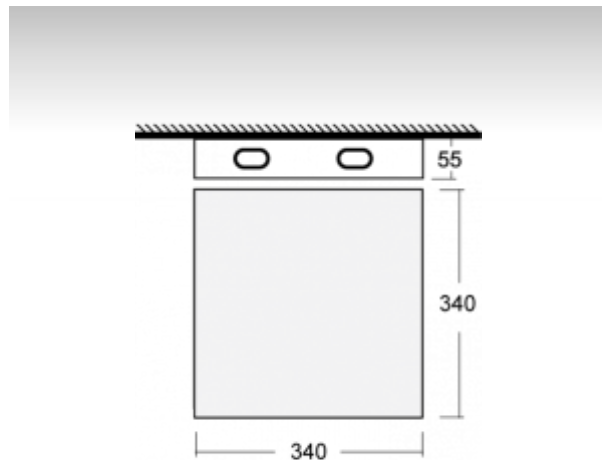

ELUMI

13-240K-2024E, W Светильник накладные/настенные/подвесные