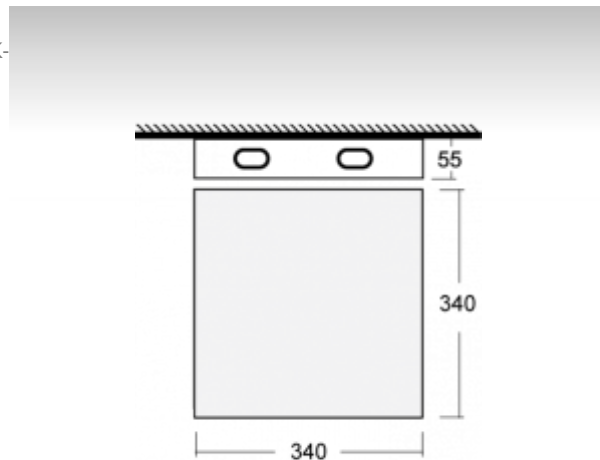

ELUMI

13-240K-2024E, E Светильник накладные/настенные/подвесные