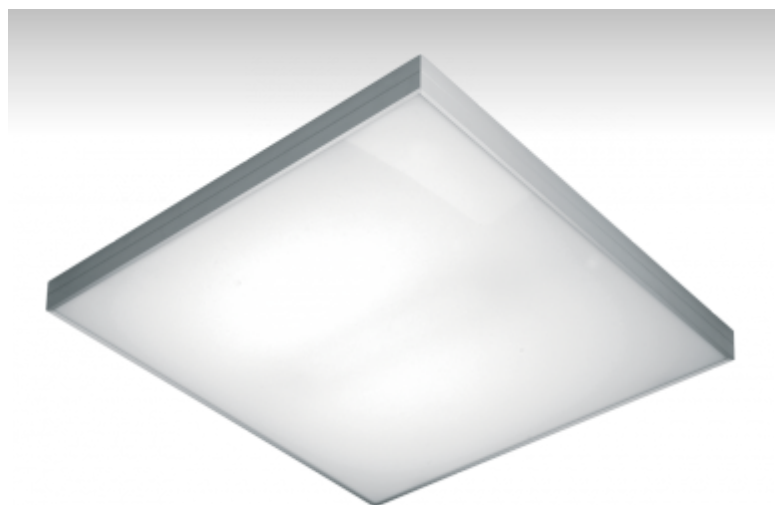

ELUMI

13-240K-1040E, W Светильник накладные/настенные/подвесные

ОПИСАНИЕ СЕМЬИ СВЕТИЛЬНИКОВ

Светильники семьи ELUMI - это самостоятельные подвесные, накладные или настенные светильники с прямо-непрямым или прямым сиянием. Они образуются очень тонкой алюминиевой рамкой, в которую вставляется опаловый рассеиватель. Светильники изготавливаются в большом количестве различных цветов и размеров. Благодаря приятному диффузионному рассеиванию света и значительному видовому разнообразию светильники из семьи ELUMI найдут широкое применение в общественных, представительных или торговых помещениях.

ОПИСАНИЕ ПРОДУКТА

Материал светильника	алюминий
Цвет светильника	белый цвет
Форма светильника	Квадратный светильник
Размер светильника	340mm x 340mm x 55mm
Тип монтажа	Накладные, Настенные, Подвесные
Распределение света	Прямое освещение
Тип оптики	Опаловый рассеиватель
Напряжение	220-240V
Тип подключения	Электронная ПРА. Нерегулируемая.
Электрический класс	I

ТЕХНИЧЕСКОЕ ОПИСАНИЕ

Используемый источник света	T16-R 1x40W 2GX13
Напряжение	220-240V
Тип оптики	Опаловый рассеиватель
Материал светильника	алюминий

ПРОЕКТЫ