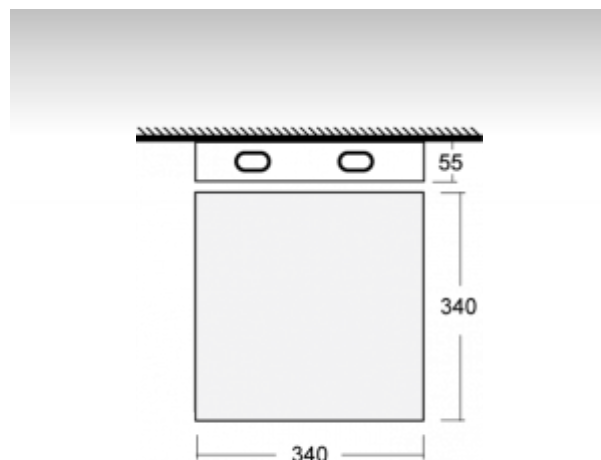

ELUMI

13-240K-1040E, W Светильник накладные/настенные/подвесные