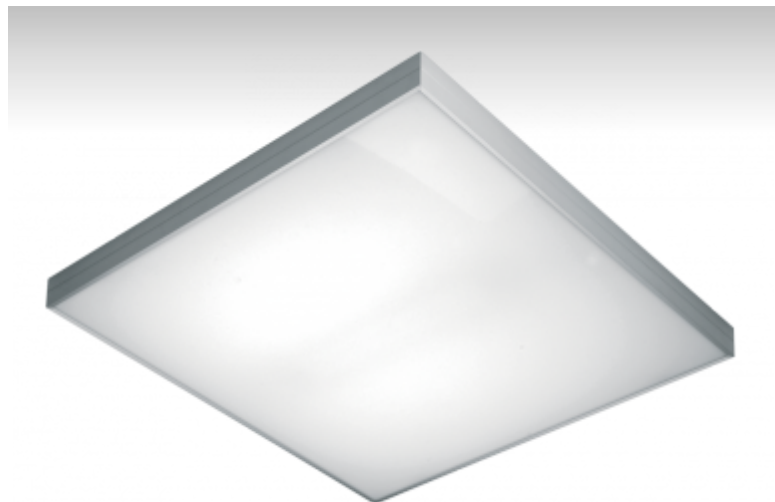

## 13-240K-1040E, B Светильник накладные/настенные/подвесные

### ОПИСАНИЕ СЕМЬИ СВЕТИЛЬНИКОВ

Светильники семьи ELUMI - это самостоятельные подвесные, накладные или настенные светильники с прямо-непрямым или прямым сиянием. Они образуются очень тонкой алюминиевой рамкой, в которую вставляется опаловый рассеиватель. Светильники изготавливаются в большом количестве различных цветов и размеров. Благодаря приятному диффузионному рассеиванию света и значительному видовому разнообразию светильники из семьи ELUMI найдут широкое применение в общественных, представительных или торговых помещениях.

### ОПИСАНИЕ ПРОДУКТА

Материал светильника	алюминий
Цвет светильника	черный цвет
Форма светильника	Квадратный светильник
Размер светильника	340mm x 340mm x 55mm
Тип монтажа	Накладные, Настенные, Подвесные
Распределение света	Прямое освещение
Тип оптики	Опаловый рассеиватель
Напряжение	220-240V
Тип подключения	Электронная ПРА. Нерегулируемая.
Электрический класс	I