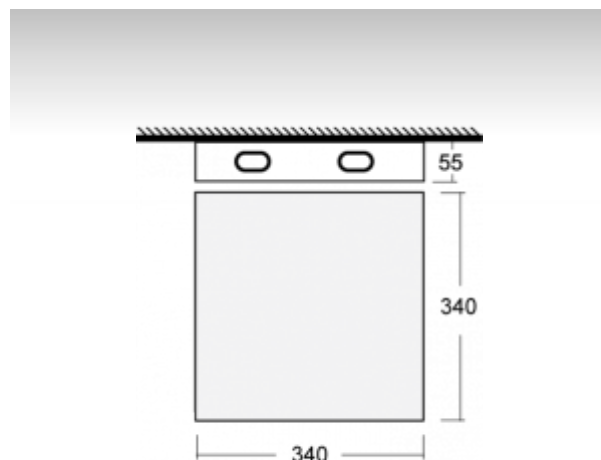

ELUMI

13-240K-1040E, B Светильник накладные/настенные/подвесные