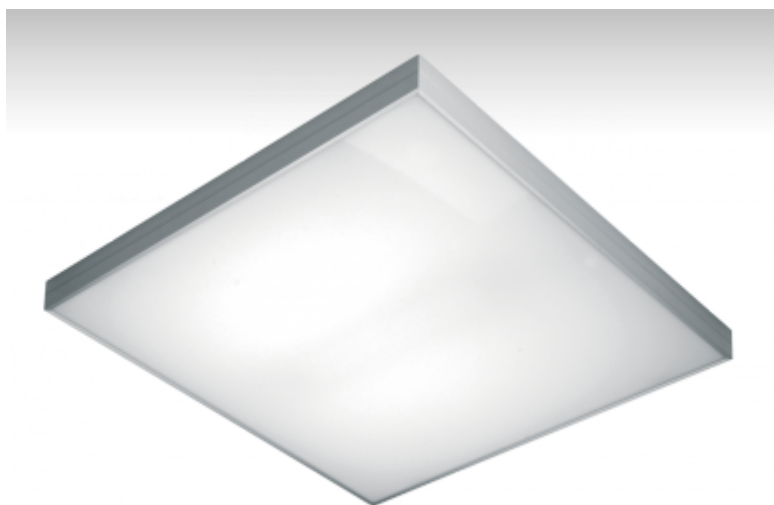

ELUMI

13-240I-2024E, W

ОПИСАНИЕ СЕМЬИ СВЕТИЛЬНИКОВ

Светильники семьи ELUMI - это самостоятельные подвесные, накладные или настенные светильники с прямо-непрямым или прямым сиянием. Они образуются очень тонкой алюминиевой рамкой, в которую вставляется опаловый рассеиватель. Светильники изготавливаются в большом количестве различных цветов и размеров. Благодаря приятному диффузионному рассеиванию света и значительному видовому разнообразию светильники из семьи ELUMI найдут широкое применение в общественных, представительных или торговых помещениях.

ОПИСАНИЕ ПРОДУКТА

Материал светильника	алюминий
Цвет светильника	белый цвет
Форма светильника	Квадратный светильник
Размер светильника	340mm x 340mm x 55mm
Тип монтажа	Накладные, Настенные, Подвесные
Распределение света	Прямое освещение
Тип оптики	Микропризматическая оптическая система
Источник света	ТС-F
Напряжение	220-240V
Тип подключения	Электронная ПРА. Нерегулируемая.
Электрический класс	I