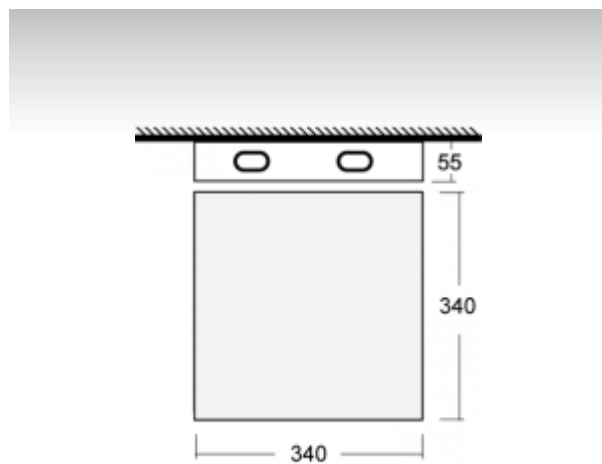

ELUMI

13-240I-2024E, W