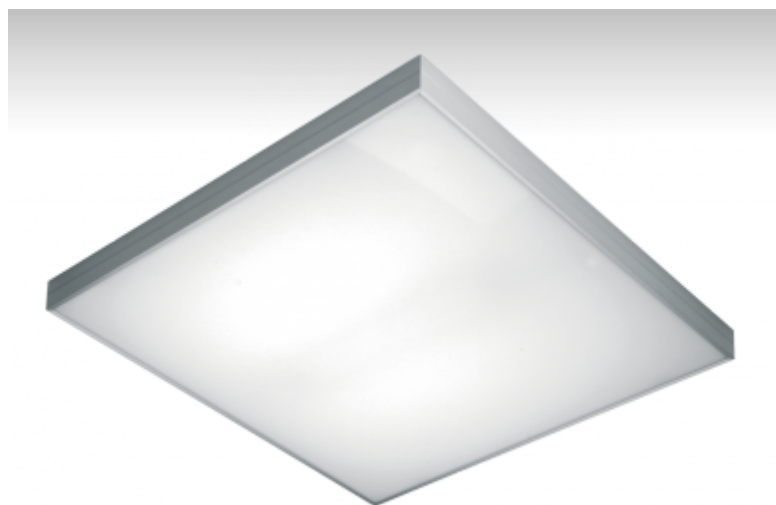

## ОПИСАНИЕ СЕМЬИ СВЕТИЛЬНИКОВ

Светильники семьи ELUMI - это самостоятельные подвесные, накладные или настенные светильники с прямо-непрямым или прямым сиянием. Они образуются очень тонкой алюминиевой рамкой, в которую вставляется опаловый рассеиватель. Светильники изготавливаются в большом количестве различных цветов и размеров. Благодаря приятному диффузионному рассеиванию света и значительному видовому разнообразию светильники из семьи ELUMI найдут широкое применение в общественных, представительных или торговых помещениях.

## ОПИСАНИЕ ПРОДУКТА

Материал светильника	алюминий
Цвет светильника	анодированное исполнение
Форма светильника	Квадратный светильник
Размер светильника	340mm x 340mm x 55mm
Тип монтажа	Накладные, Настенные, Подвесные
Распределение света	Прямое освещение
Тип оптики	Микропризматическая оптическая система
Источник света	ТС-F
Напряжение	220-240V
Тип подключения	Электронная ПРА. Нерегулируемая.
Электрический класс	I