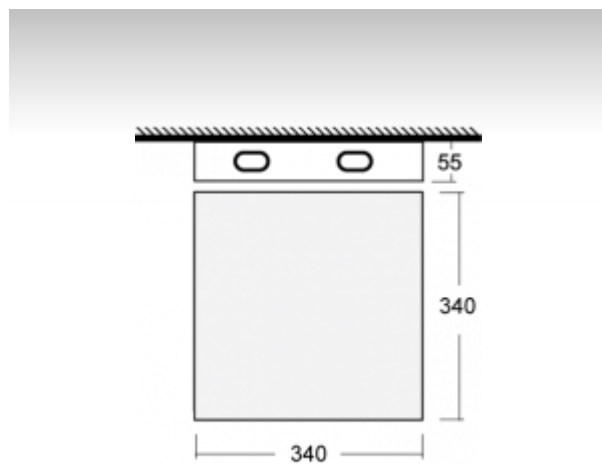

13-240I-2024E, E