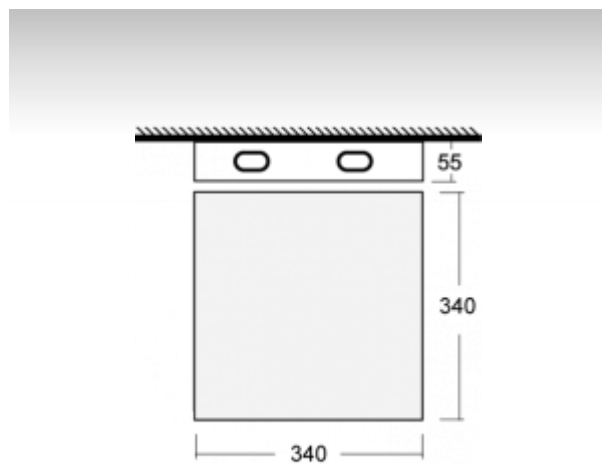

ELUMI

13-240I-1040E, W