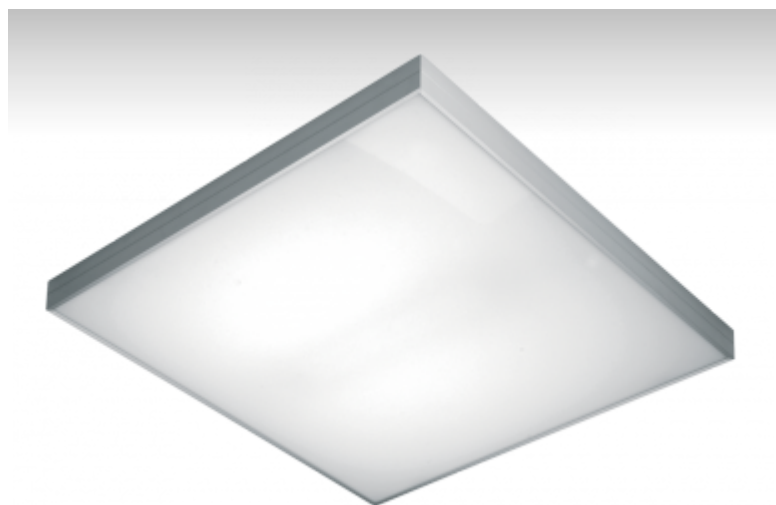

ELUMI

13-240I-1040E, W

ОПИСАНИЕ СЕМЬИ СВЕТИЛЬНИКОВ

Светильники семьи ELUMI - это самостоятельные подвесные, накладные или настенные светильники с прямо-непрямым или прямым сиянием. Они образуются очень тонкой алюминиевой рамкой, в которую вставляется опаловый рассеиватель. Светильники изготавливаются в большом количестве различных цветов и размеров. Благодаря приятному диффузионному рассеиванию света и значительному видовому разнообразию светильники из семьи ELUMI найдут широкое применение в общественных, представительных или торговых помещениях.

ОПИСАНИЕ ПРОДУКТА

Материал светильника	алюминий
Цвет светильника	белый цвет
Форма светильника	Квадратный светильник
Размер светильника	340mm x 340mm x 55mm
Тип монтажа	Накладные, Подвесные
Распределение света	Прямое освещение
Тип оптики	Микропризматическая оптическая система
Напряжение	220-240V
Тип подключения	Электронная ПРА. Нерегулируемая.
Электрический класс	I