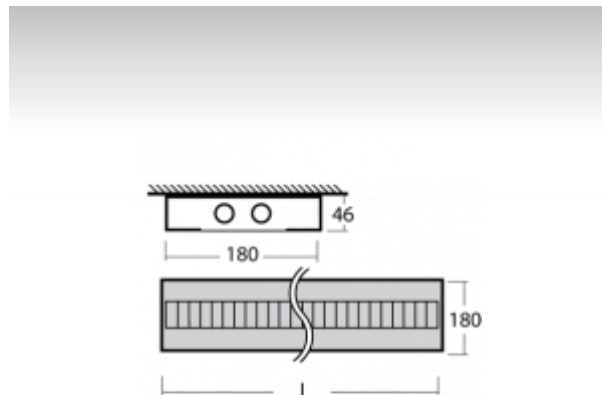

LUNCI

13-210A-2080E, EB Светильник накладные/подвесные