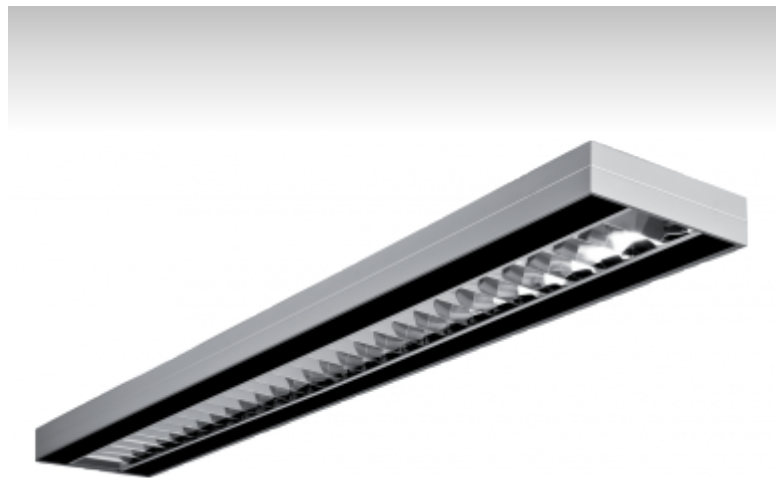

LUNCI

13-210A-2080E, EB Светильник накладные/подвесные

ОПИСАНИЕ СЕМЬИ СВЕТИЛЬНИКОВ

Осветительные системы семьи LUNCI представляют собой решетчатые светильники простой продолговатой формы. Светильники подвесные или накладные, и благодаря этому их можно использовать в широком объеме помещений. Благодаря использованию параболической решетки светильники подходят для освещения административных и офисных зданий, где они с помощью своих сменяемых цветных органических стекол оживляют классический вид этих интерьеров.

ОПИСАНИЕ ПРОДУКТА

Материал светильника	алюминий
Цвет светильника	черный цвет, андированное исполнение
Форма светильника	Квадратный светильник
Размер светильника	1500mm x 180mm x 46mm
Тип монтажа	Накладные, Подвесные
Распределение света	Прямое освещение
Тип оптики	Полированная параболическая решётка
Напряжение	220-240V
Тип подключения	Электронная ПРА. Нерегулируемая.
Электрический класс	I

ТЕХНИЧЕСКОЕ ОПИСАНИЕ

Используемый источник света	T16 2x80W G5
Напряжение	220-240V
Тип оптики	Полированная параболическая решётка
Материал светильника	алюминий

ПРОЕКТЫ