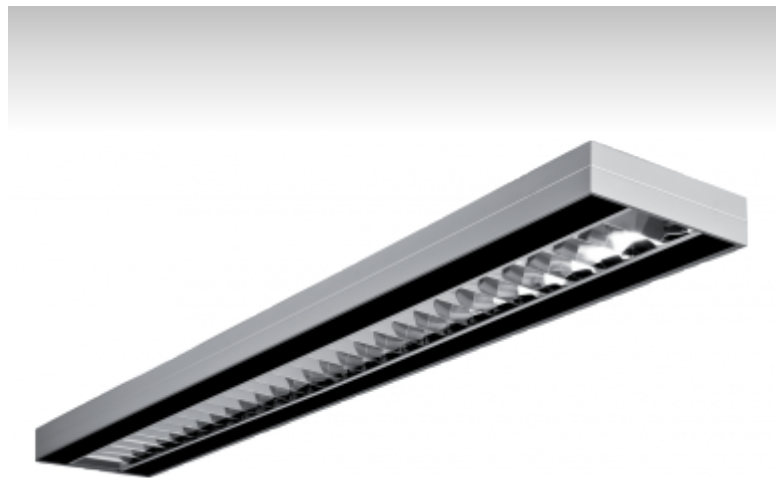

LUNCI

13-210A-2049E, EB Светильник накладные/подвесные

ОПИСАНИЕ СЕМЬИ СВЕТИЛЬНИКОВ

Осветительные системы семьи LUNCI представляют собой решетчатые светильники простой продолговатой формы. Светильники подвесные или накладные, и благодаря этому их можно использовать в широком объеме помещений. Благодаря использованию параболической решетки светильники подходят для освещения административных и офисных зданий, где они с помощью своих сменяемых цветных органических стекол оживляют классический вид этих интерьеров.

ОПИСАНИЕ ПРОДУКТА

Материал светильника	алюминий
Цвет светильника	черный цвет, андированное исполнение
Форма светильника	Квадратный светильник
Размер светильника	1500mm x 180mm x 46mm
Тип монтажа	Накладные, Подвесные
Распределение света	Прямое освещение
Тип оптики	Полированная параболическая решётка
Напряжение	220-240V
Тип подключения	Электронная ПРА. Нерегулируемая.
Электрический класс	I

ТЕХНИЧЕСКОЕ ОПИСАНИЕ

Используемый источник света	T16 2x49W G5
Напряжение	220-240V
Тип оптики	Полированная параболическая решётка
Материал светильника	алюминий

ПРОЕКТЫ