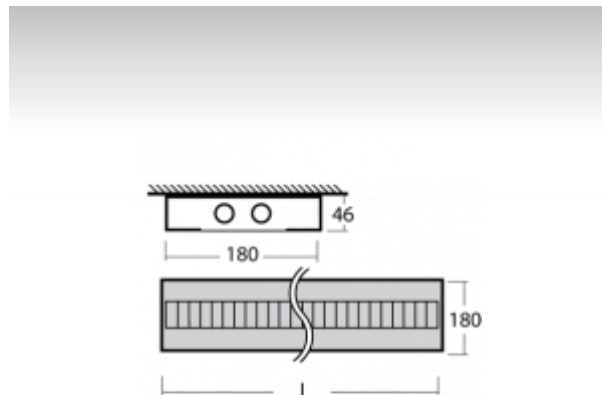

LUNCI

13-210A-2049E, EB Светильник накладные/подвесные