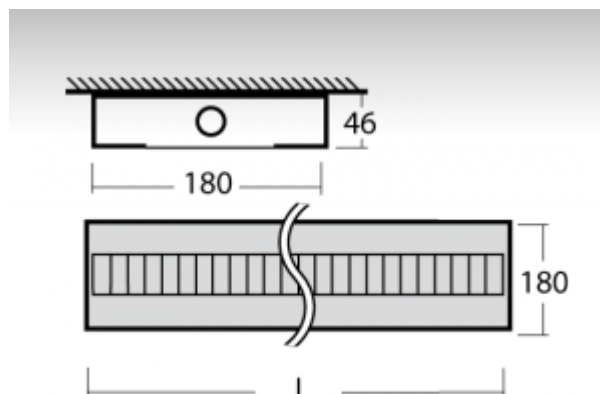

LUNCI

13-210A-1080E, EB