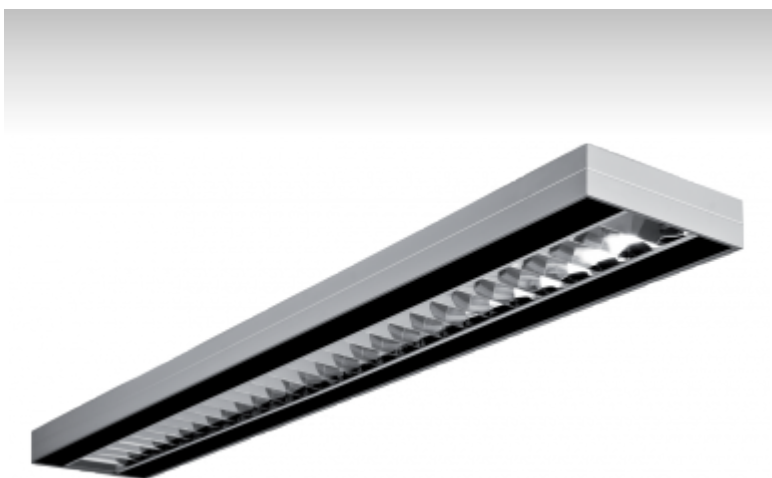

LUNCI

13-210A-1080E, EB

ОПИСАНИЕ СЕМЬИ СВЕТИЛЬНИКОВ

Осветительные системы семьи LUNCI представляют собой решетчатые светильники простой продолговатой формы. Светильники подвесные или накладные, и благодаря этому их можно использовать в широком объеме помещений. Благодаря использованию параболической решетки светильники подходят для освещения административных и офисных зданий, где они с помощью своих сменяемых цветных органических стекол оживляют классический вид этих интерьеров.

ОПИСАНИЕ ПРОДУКТА

Материал светильника	алюминий
Цвет светильника	черный цвет, андированное исполнение
Форма светильника	Квадратный светильник
Размер светильника	1500mm x 180mm x 46mm
Тип монтажа	Накладные, Подвесные
Распределение света	Прямое освещение
Тип оптики	Полированная параболическая решётка
Напряжение	220-240V
Тип подключения	Электронная ПРА. Нерегулируемая.
Электрический класс	I

ТЕХНИЧЕСКОЕ ОПИСАНИЕ

Используемый источник света	T16 1x80W G5
Напряжение	220-240V
Тип оптики	Полированная параболическая решётка
Материал светильника	алюминий

ПРОЕКТЫ

Марки

HALLA