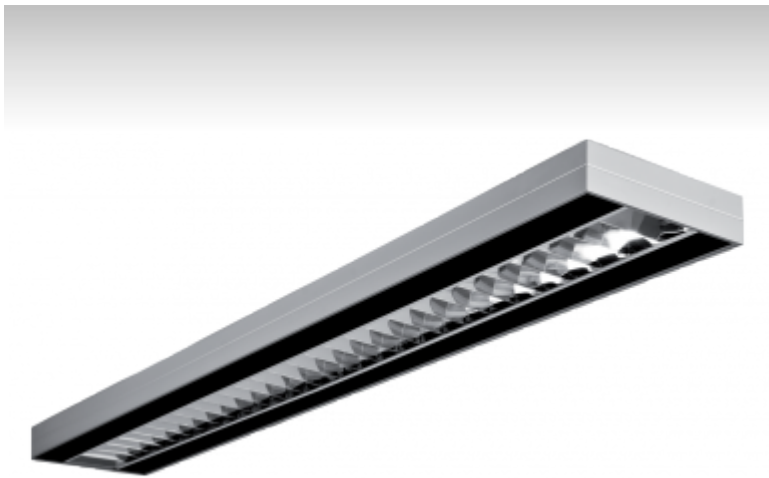

LUNCI

13-210A-1049E, WB

ОПИСАНИЕ СЕМЬИ СВЕТИЛЬНИКОВ

Осветительные системы семьи LUNCI представляют собой решетчатые светильники простой продолговатой формы. Светильники подвесные или накладные, и благодаря этому их можно использовать в широком объеме помещений. Благодаря использованию параболической решетки светильники подходят для освещения административных и офисных зданий, где они с помощью своих сменяемых цветных органических стекол оживляют классический вид этих интерьеров.

ОПИСАНИЕ ПРОДУКТА

Материал светильника	алюминий
Цвет светильника	черный цвет, белый цвет
Форма светильника	Квадратный светильник
Размер светильника	1500mm x 180mm x 46mm
Тип монтажа	Накладные, Подвесные
Распределение света	Прямое освещение
Тип оптики	Полированная параболическая решётка
Напряжение	220-240V
Тип подключения	Электронная ПРА. Нерегулируемая.
Электрический класс	I

ТЕХНИЧЕСКОЕ ОПИСАНИЕ

Используемый источник света	T16 1x49W G5
Напряжение	220-240V
Тип оптики	Полированная параболическая решётка
Материал светильника	алюминий

ПРОЕКТЫ

Марки

HALLA