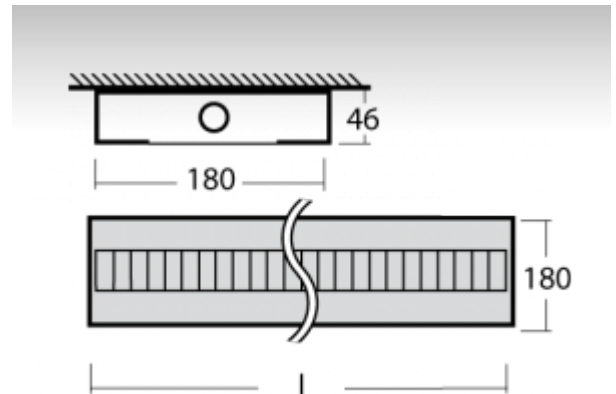

LUNCI

13-210A-1049E, WB