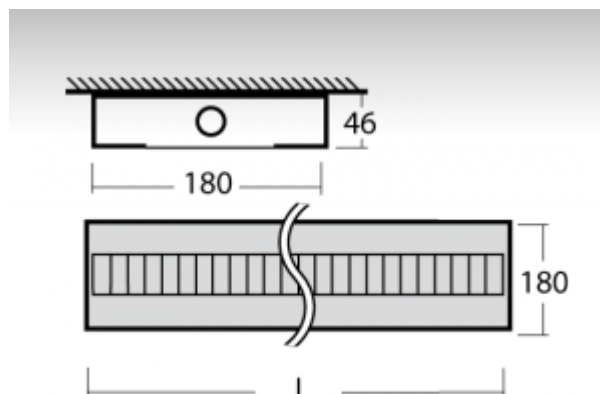

LUNCI

13-210A-1049E, EB