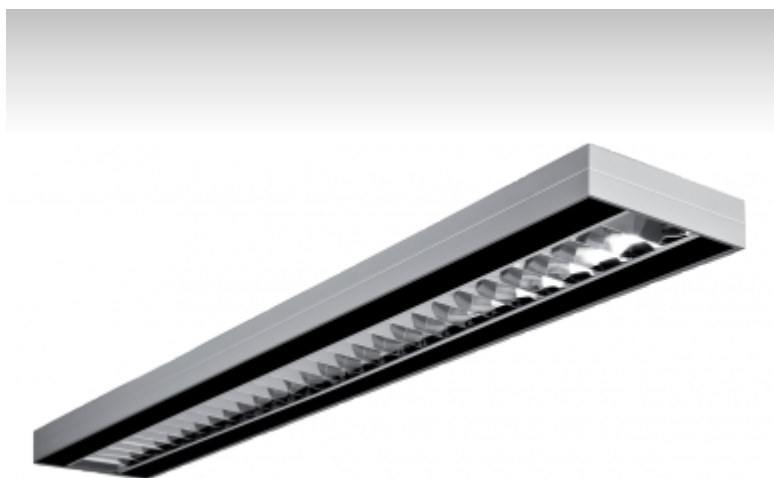

### ОПИСАНИЕ СЕМЬИ СВЕТИЛЬНИКОВ

Осветительные системы семьи LUNCI представляют собой решетчатые светильники простой продолговатой формы. Светильники подвесные или накладные, и благодаря этому их можно использовать в широком объеме помещений. Благодаря использованию параболической решетки светильники подходят для освещения административных и офисных зданий, где они с помощью своих сменяемых цветных органических стекол оживляют классический вид этих интерьеров.

### ОПИСАНИЕ ПРОДУКТА

Материал светильника	алюминий
Цвет светильника	черный цвет, андированное исполнение
Форма светильника	Квадратный светильник
Размер светильника	1500mm x 180mm x 46mm
Тип монтажа	Накладные, Подвесные
Распределение света	Прямое освещение
Тип оптики	Полированная параболическая решётка
Напряжение	220-240V
Тип подключения	Электронная ПРА. Нерегулируемая.
Электрический класс	I