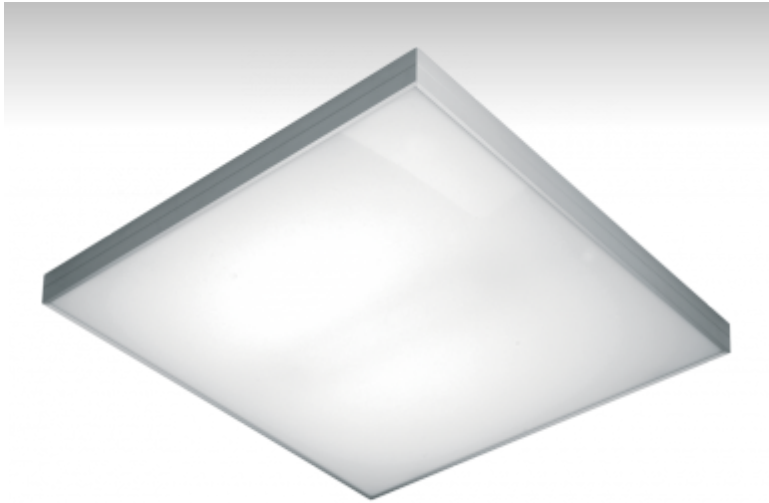

ELUMI

13-200K-6039E, B Светильник накладные/подвесные

ОПИСАНИЕ СЕМЬИ СВЕТИЛЬНИКОВ

Светильники семьи ELUMI - это самостоятельные подвесные, накладные или настенные светильники с прямо-непрямым или прямым сиянием. Они образуются очень тонкой алюминиевой рамкой, в которую вставляется опаловый рассеиватель. Светильники изготавливаются в большом количестве различных цветов и размеров. Благодаря приятному диффузионному рассеиванию света и значительному видовому разнообразию светильники из семьи ELUMI найдут широкое применение в общественных, представительных или торговых помещениях.

ОПИСАНИЕ ПРОДУКТА

Материал светильника	алюминий
Цвет светильника	черный цвет
Форма светильника	Квадратный светильник
Размер светильника	900mm x 900mm x 55mm
Тип монтажа	Накладные, Подвесные
Распределение света	Прямое освещение
Тип оптики	Опаловый рассеиватель
Напряжение	220-240V
Тип подключения	Электронная ПРА. Нерегулируемая.
Электрический класс	I

ТЕХНИЧЕСКОЕ ОПИСАНИЕ

Используемый источник света	T16 6x39W G5
Напряжение	220-240V
Тип оптики	Опаловый рассеиватель
Материал светильника	алюминий

ПРОЕКТЫ