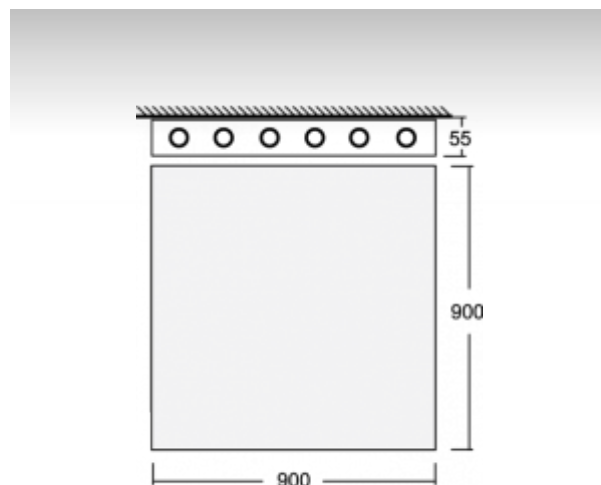

ELUMI

13-200K-6021E, W Светильник накладные/подвесные

ОПИСАНИЕ СЕМЬИ СВЕТИЛЬНИКОВ

Светильники семьи ELUMI - это самостоятельные подвесные, накладные или настенные светильники с прямо-непрямым или прямым сиянием. Они образуются очень тонкой алюминиевой рамкой, в которую вставляется опаловый рассеиватель. Светильники изготавливаются в большом количестве различных цветов и размеров. Благодаря приятному диффузионному рассеиванию света и значительному видовому разнообразию светильники из семьи ELUMI найдут широкое применение в общественных, представительных или торговых помещениях.

ОПИСАНИЕ ПРОДУКТА

Материал светильника	алюминий
Цвет светильника	белый цвет
Форма светильника	Квадратный светильник
Размер светильника	900mm x 900mm x 55mm
Тип монтажа	Накладные, Подвесные
Распределение света	Прямое освещение
Тип оптики	Опаловый рассеиватель
Напряжение	220-240V
Тип подключения	Электронная ПРА. Нерегулируемая.
Электрический класс	I