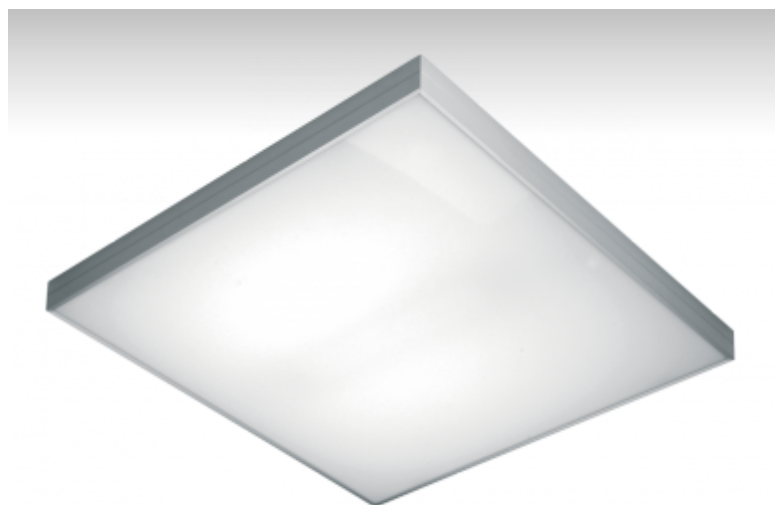

ELUMI

13-200K-6021E, W Светильник накладные/подвесные

ОПИСАНИЕ СЕМЬИ СВЕТИЛЬНИКОВ

Светильники семьи ELUMI - это самостоятельные подвесные, накладные или настенные светильники с прямо-непрямым или прямым сиянием. Они образуются очень тонкой алюминиевой рамкой, в которую вставляется опаловый рассеиватель. Светильники изготавливаются в большом количестве различных цветов и размеров. Благодаря приятному диффузионному рассеиванию света и значительному видовому разнообразию светильники из семьи ELUMI найдут широкое применение в общественных, представительных или торговых помещениях.

ОПИСАНИЕ ПРОДУКТА

Материал светильника	алюминий
Цвет светильника	белый цвет
Форма светильника	Квадратный светильник
Размер светильника	900mm x 900mm x 55mm
Тип монтажа	Накладные, Подвесные
Распределение света	Прямое освещение
Тип оптики	Опаловый рассеиватель
Напряжение	220-240V
Тип подключения	Электронная ПРА. Нерегулируемая.
Электрический класс	I

ТЕХНИЧЕСКОЕ ОПИСАНИЕ

Используемый источник света	T16 6x21W G5
Напряжение	220-240V
Тип оптики	Опаловый рассеиватель
Материал светильника	алюминий

ПРОЕКТЫ