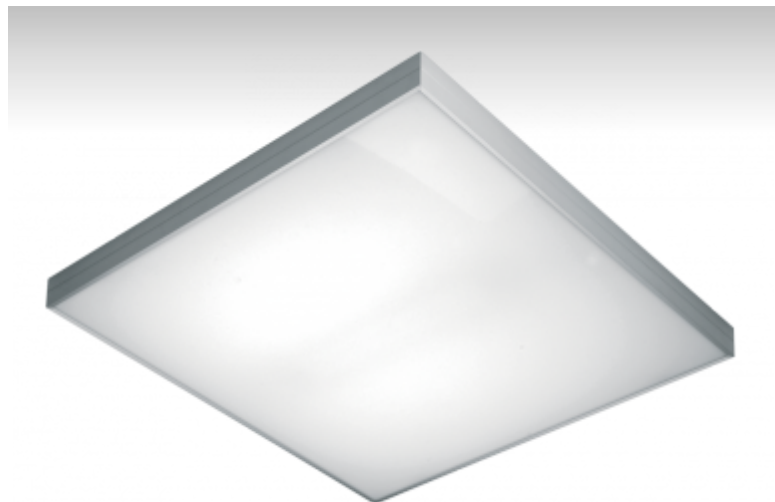

## 13-200K-6021E, E Светильник накладные/подвесные

### ОПИСАНИЕ СЕМЬИ СВЕТИЛЬНИКОВ

Светильники семьи ELUMI - это самостоятельные подвесные, накладные или настенные светильники с прямо-непрямым или прямым сиянием. Они образуются очень тонкой алюминиевой рамкой, в которую вставляется опаловый рассеиватель. Светильники изготавливаются в большом количестве различных цветов и размеров. Благодаря приятному диффузионному рассеиванию света и значительному видовому разнообразию светильники из семьи ELUMI найдут широкое применение в общественных, представительных или торговых помещениях.

### ОПИСАНИЕ ПРОДУКТА

Материал светильника	алюминий
Цвет светильника	анодированное исполнение
Форма светильника	Квадратный светильник
Размер светильника	900mm x 900mm x 55mm
Тип монтажа	Накладные, Подвесные
Распределение света	Прямое освещение
Тип оптики	Опаловый рассеиватель
Напряжение	220-240V
Тип подключения	Электронная ПРА. Нерегулируемая.
Электрический класс	I