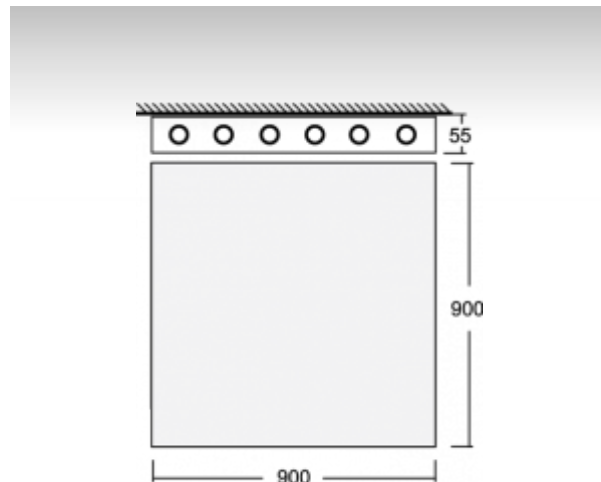

ELUMI

13-200K-6021E, E Светильник накладные/подвесные