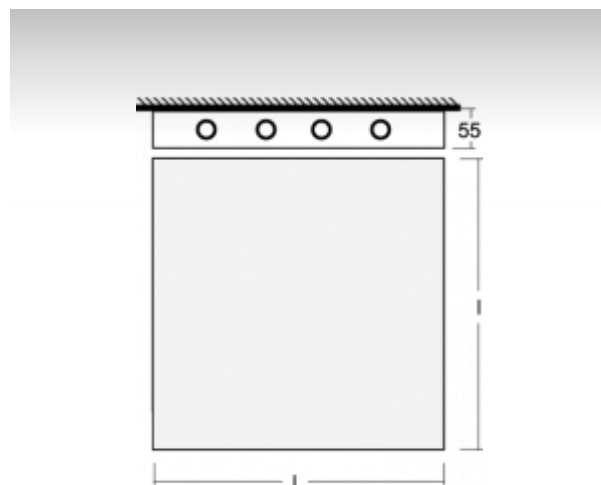

ELUMI

13-200K-4039E, B Светильник накладные/подвесные

ОПИСАНИЕ СЕМЬИ СВЕТИЛЬНИКОВ

Светильники семьи ELUMI - это самостоятельные подвесные, накладные или настенные светильники с прямо-непрямым или прямым сиянием. Они образуются очень тонкой алюминиевой рамкой, в которую вставляется опаловый рассеиватель. Светильники изготавливаются в большом количестве различных цветов и размеров. Благодаря приятному диффузионному рассеиванию света и значительному видовому разнообразию светильники из семьи ELUMI найдут широкое применение в общественных, представительных или торговых помещениях.

ОПИСАНИЕ ПРОДУКТА

Материал светильника	алюминий
Цвет светильника	черный цвет
Форма светильника	Квадратный светильник
Размер светильника	900mm x 900mm x 55mm
Тип монтажа	Накладные, Подвесные
Распределение света	Прямое освещение
Тип оптики	Опаловый рассеиватель
Напряжение	220-240V
Тип подключения	Электронная ПРА. Нерегулируемая.
Электрический класс	I

ТЕХНИЧЕСКОЕ ОПИСАНИЕ

Используемый источник света	T16 4x39W G5
Напряжение	220-240V
Тип оптики	Опаловый рассеиватель
Материал светильника	алюминий

ПРОЕКТЫ