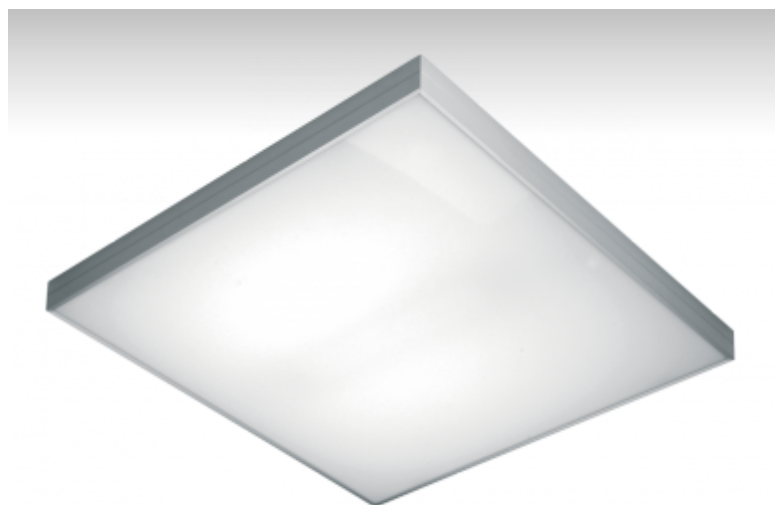

ELUMI

13-200K-4039E, B Светильник накладные/подвесные

ОПИСАНИЕ СЕМЬИ СВЕТИЛЬНИКОВ

Светильники семьи ELUMI - это самостоятельные подвесные, накладные или настенные светильники с прямо-непрямым или прямым сиянием. Они образуются очень тонкой алюминиевой рамкой, в которую вставляется опаловый рассеиватель. Светильники изготавливаются в большом количестве различных цветов и размеров. Благодаря приятному диффузионному рассеиванию света и значительному видовому разнообразию светильники из семьи ELUMI найдут широкое применение в общественных, представительных или торговых помещениях.

ОПИСАНИЕ ПРОДУКТА

Материал светильника	алюминий
Цвет светильника	черный цвет
Форма светильника	Квадратный светильник
Размер светильника	900mm x 900mm x 55mm
Тип монтажа	Накладные, Подвесные
Распределение света	Прямое освещение
Тип оптики	Опаловый рассеиватель
Напряжение	220-240V
Тип подключения	Электронная ПРА. Нерегулируемая.
Электрический класс	I

ТЕХНИЧЕСКОЕ ОПИСАНИЕ

Используемый источник света	T16 4x39W G5
Напряжение	220-240V
Тип оптики	Опаловый рассеиватель
Материал светильника	алюминий

ПРОЕКТЫ