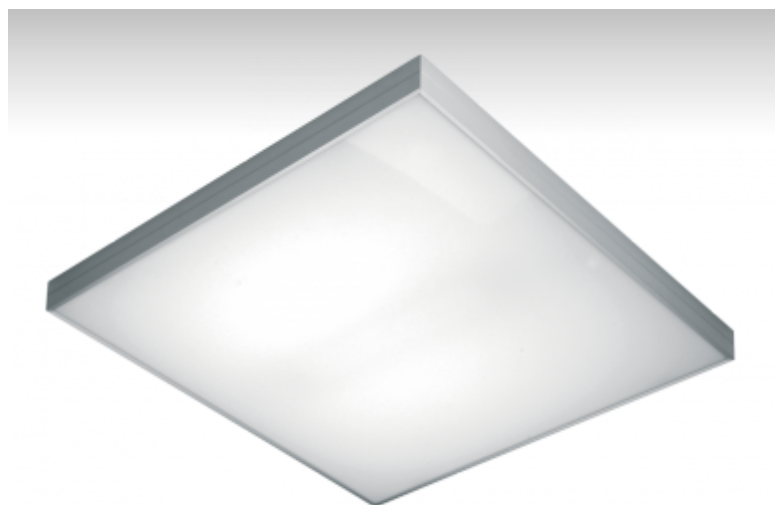

ELUMI

13-200K-4024E, W Светильник накладные/подвесные

ОПИСАНИЕ СЕМЬИ СВЕТИЛЬНИКОВ

Светильники семьи ELUMI - это самостоятельные подвесные, накладные или настенные светильники с прямо-непрямым или прямым сиянием. Они образуются очень тонкой алюминиевой рамкой, в которую вставляется опаловый рассеиватель. Светильники изготавливаются в большом количестве различных цветов и размеров. Благодаря приятному диффузионному рассеиванию света и значительному видовому разнообразию светильники из семьи ELUMI найдут широкое применение в общественных, представительных или торговых помещениях.

ОПИСАНИЕ ПРОДУКТА

Материал светильника	алюминий
Цвет светильника	белый цвет
Форма светильника	Квадратный светильник
Размер светильника	600mm x 600mm x 55mm
Тип монтажа	Накладные, Подвесные
Распределение света	Прямое освещение
Тип оптики	Опаловый рассеиватель
Напряжение	220-240V
Тип подключения	Электронная ПРА. Нерегулируемая.
Электрический класс	I

ТЕХНИЧЕСКОЕ ОПИСАНИЕ

Используемый источник света	T16 4x24W G5
Напряжение	220-240V
Тип оптики	Опаловый рассеиватель
Материал светильника	алюминий

ПРОЕКТЫ