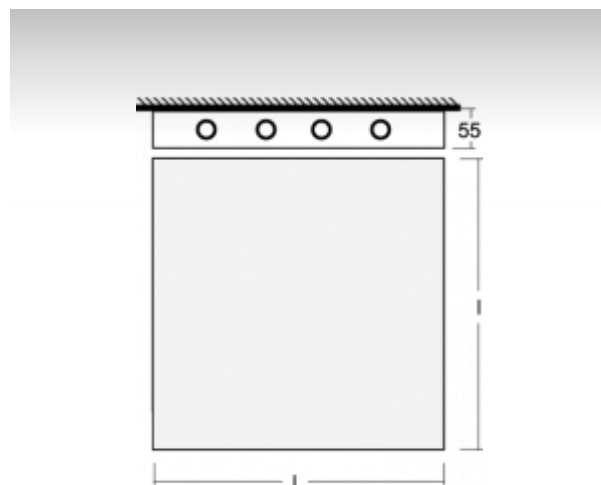

ELUMI

13-200K-4024E, W Светильник накладные/подвесные

ОПИСАНИЕ СЕМЬИ СВЕТИЛЬНИКОВ

Светильники семьи ELUMI - это самостоятельные подвесные, накладные или настенные светильники с прямо-непрямым или прямым сиянием. Они образуются очень тонкой алюминиевой рамкой, в которую вставляется опаловый рассеиватель. Светильники изготавливаются в большом количестве различных цветов и размеров. Благодаря приятному диффузионному рассеиванию света и значительному видовому разнообразию светильники из семьи ELUMI найдут широкое применение в общественных, представительных или торговых помещениях.

ОПИСАНИЕ ПРОДУКТА

Материал светильника	алюминий
Цвет светильника	белый цвет
Форма светильника	Квадратный светильник
Размер светильника	600mm x 600mm x 55mm
Тип монтажа	Накладные, Подвесные
Распределение света	Прямое освещение
Тип оптики	Опаловый рассеиватель
Напряжение	220-240V
Тип подключения	Электронная ПРА. Нерегулируемая.
Электрический класс	I

ТЕХНИЧЕСКОЕ ОПИСАНИЕ

Используемый источник света	T16 4x24W G5
Напряжение	220-240V
Тип оптики	Опаловый рассеиватель
Материал светильника	алюминий

ПРОЕКТЫ