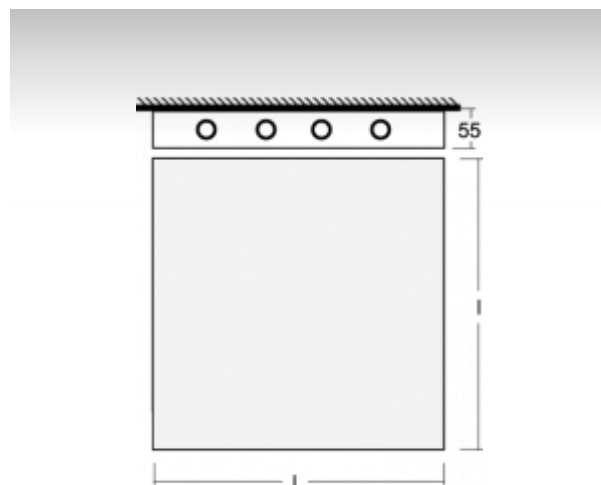

ELUMI

13-200K-4024E, E Светильник накладные/подвесные

ОПИСАНИЕ СЕМЬИ СВЕТИЛЬНИКОВ

Светильники семьи ELUMI - это самостоятельные подвесные, накладные или настенные светильники с прямо-непрямым или прямым сиянием. Они образуются очень тонкой алюминиевой рамкой, в которую вставляется опаловый рассеиватель. Светильники изготавливаются в большом количестве различных цветов и размеров. Благодаря приятному диффузионному рассеиванию света и значительному видовому разнообразию светильники из семьи ELUMI найдут широкое применение в общественных, представительных или торговых помещениях.

ОПИСАНИЕ ПРОДУКТА

Материал светильника	алюминий
Цвет светильника	анодированное исполнение
Форма светильника	Квадратный светильник
Размер светильника	600mm x 600mm x 55mm
Тип монтажа	Накладные, Подвесные
Распределение света	Прямое освещение
Тип оптики	Опаловый рассеиватель
Напряжение	220-240V
Тип подключения	Электронная ПРА. Нерегулируемая.
Электрический класс	I

ТЕХНИЧЕСКОЕ ОПИСАНИЕ

Используемый источник света	T16 4x24W G5
Напряжение	220-240V
Тип оптики	Опаловый рассеиватель
Материал светильника	алюминий

ПРОЕКТЫ