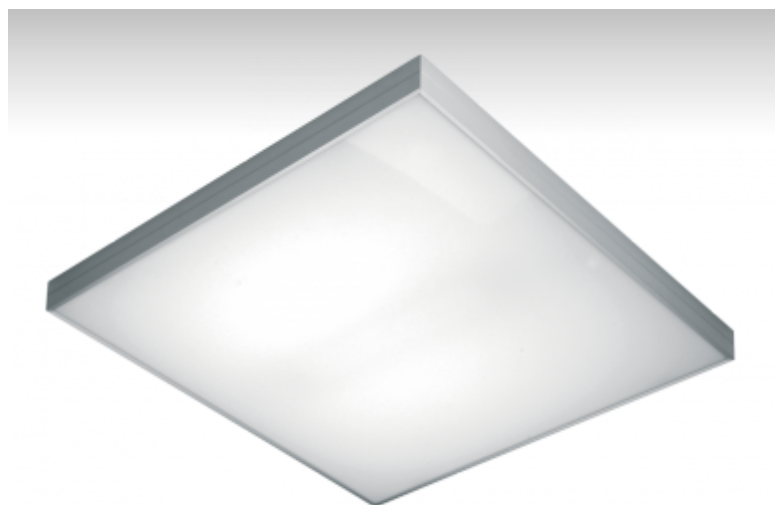

ELUMI

13-200K-4024E, E Светильник накладные/подвесные

ОПИСАНИЕ СЕМЬИ СВЕТИЛЬНИКОВ

Светильники семьи ELUMI - это самостоятельные подвесные, накладные или настенные светильники с прямо-непрямым или прямым сиянием. Они образуются очень тонкой алюминиевой рамкой, в которую вставляется опаловый рассеиватель. Светильники изготавливаются в большом количестве различных цветов и размеров. Благодаря приятному диффузионному рассеиванию света и значительному видовому разнообразию светильники из семьи ELUMI найдут широкое применение в общественных, представительных или торговых помещениях.

ОПИСАНИЕ ПРОДУКТА

Материал светильника	алюминий
Цвет светильника	анодированное исполнение
Форма светильника	Квадратный светильник
Размер светильника	600mm x 600mm x 55mm
Тип монтажа	Накладные, Подвесные
Распределение света	Прямое освещение
Тип оптики	Опаловый рассеиватель
Напряжение	220-240V
Тип подключения	Электронная ПРА. Нерегулируемая.
Электрический класс	I

ТЕХНИЧЕСКОЕ ОПИСАНИЕ

Используемый источник света	T16 4x24W G5
Напряжение	220-240V
Тип оптики	Опаловый рассеиватель
Материал светильника	алюминий

ПРОЕКТЫ